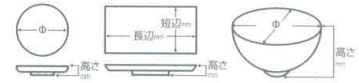

Catalogue No.
20151-72

072 ■ 向付

- 丸皿
長角皿特大
変形皿大
- 大鉢
多用鉢
組鉢
- 刺身鉢
向付**
- 小鉢
- 小付
珍珠
円菓子
- 蕭向
小吸物碗
むし碗
- 土瓶むし
- 天ぷら皿
香水
- 付出皿
焼物皿
惣物干切皿
- 飯皿-さんま皿
のり皿-角皿
仕切付焼物皿
- 変型皿小
小皿
丸皿
- 組皿
角皿
長角皿
- 薄古焼大皿
見立て鉢
皿
- 松花堂
- 酒器
フリーカップ
- 箸置
調味料揃
調味入
- 寿司湯呑
長湯呑
組湯呑
- 夫婦湯呑
煎茶
ポット
- 急須
土瓶
- 飯碗
茶碗
- 丼
多用丼
多用碗
- 種皿-反井
飯丼-飯器
- ソバ小物
仕切調味皿
レンジ
- 灰皿

07201-186 **3,100円** 261807201
備前灰吹トジメ向付 (184×102×65mm)

07202-186 **3,000円** 261807202
三ヶ月椿絵向付 (240×116×120mm)

07203-456 **3,000円** 254502609
織部千鳥型向附 (160×120×40mm)

07204-186 **3,000円** 261807204
ピンクラスター折紙前菜皿 (225×168×80mm)