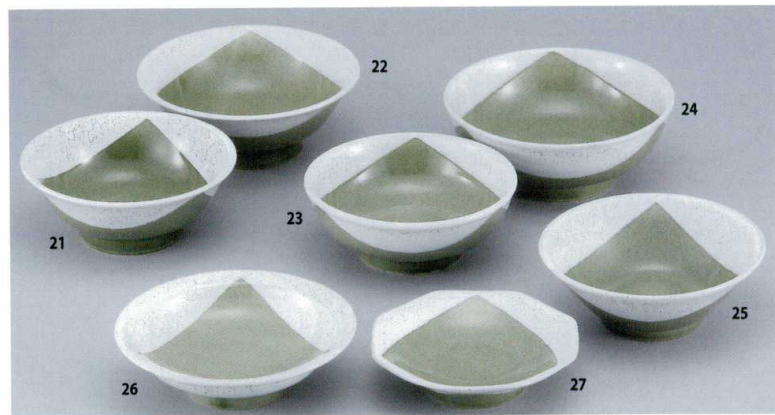

Catalogue No.
20151-724

724 ■手描き雷門／よもぎ三角紋／華三彩／鳴門

中華
オープン

手描き雷門

- ①72401-456 **950円** 25455201 4.8取皿(145×23mm)
- ②72402-456 **1,180円** 25455202 5.5フルーツ(135×45mm)
- ③72403-456 **1,800円** 25455203 7.5スープ(195×38mm)
- ④72404-456 **1,600円** 25455204 グラタン(195×160×40mm)
- ⑤72405-456 **1,800円** 25455205 10時ペーサー(265×165×40mm)
- ⑥72406-456 **1,900円** 25455206 パスタ&ステーキ皿(200×220×30mm)
- ⑦72407-456 **1,350円** 25455207 多用鉢(小)(140×70mm)
- ⑧72408-456 **1,700円** 25455208 多用鉢(中)(160×155×75mm)
- ⑨72409-456 **3,200円** 25455209 多用鉢(大)(178×173×88mm)
- ⑩72410-456 **1,180円** 25455210 4.0ボール(128×40mm)
- ⑪72411-456 **1,600円** 25455211 5.5ボール(160×52mm)
- ⑫72412-456 **2,350円** 25455212 6.5ボール(200×60mm)

よもぎ三角紋

- ⑲72421-056 **1,530円** 25057261 6.5反高台井(203×80mm)
- ⑳72422-056 **1,680円** 25057262 7.0反高台井(217×84mm)
- ㉑72423-056 **1,960円** 25057263 6.5玉井(200×75mm)
- ㉒72424-056 **3,050円** 25057264 7.5玉井(220×85mm)
- ㉓72425-056 **1,470円** 25057265 切立6.8井(203×75mm)
- ㉔72426-056 **1,550円** 25057266 7.0丸高台皿(213×60mm)
- ㉕72427-056 **1,330円** 25057267 八角シューマイ皿(190×45mm)

華三彩

- ④172441-036 **1,350円** 26037241 6.0白反しのぎ井(185×100mm)
- ④272442-036 **1,650円** 26037242 6.0ゆず反しのぎ井(185×100mm)
- ④372443-036 **2,400円** 26037243 6.0赤反しのぎ井(185×100mm)
- ④472444-036 **1,250円** 26037244 6.5白しのぎ井(198×82mm)
- ④572445-036 **1,500円** 26037245 6.5ゆずしのぎ井(198×82mm)
- ④672446-036 **2,300円** 26037246 6.5赤しのぎ井(198×82mm)
- ④772447-036 **1,450円** 26037247 7.0白しのぎ井(208×86mm)
- ④872448-036 **1,750円** 26037248 7.0ゆずしのぎ井(208×86mm)
- ④972449-036 **2,600円** 26037249 7.0赤しのぎ井(208×86mm)