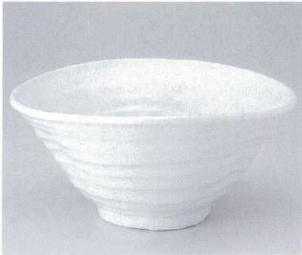

73113-086 **2,300円** 250872718
白釉変型7.0井(208×197×95mm)