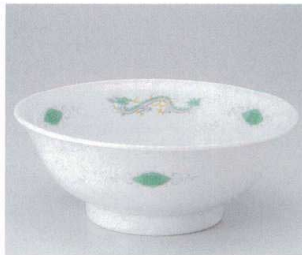

Catalogue No.
20151-731

中華単品 ■ 731

鉢・丼
鉢
皿
レンジ
丼・皿

73101-186 **2,550円** 261873101
めばえ7.0玉淵井(215×88mm)

73102-036 **2,600円** 250373301
銀彩刷毛目もえぎ70鉢(216×85mm)

73103-076 **2,500円** 260773103
ヒワ藍流し7.0もえぎラーメン鉢(218×87mm)

73104-086 **2,500円** 250872929
安南(アンナン)22cmボール(216×83mm)

73105-056 **2,300円** 250572813
黒水晶白竜反高台井6.8(203×85mm)
73106-056 **2,450円** 250572814
黒水晶白竜反高台井7.0(215×87mm)

73107-076 **1,500円** 260773107
徐州7.0リム井(214×76mm)
73108-076 **2,400円** 260773108
徐州7.5リム井(228×81mm)