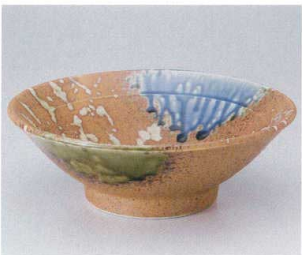

73117-186 **2,250円** 251837208
三彩流し8.0井(248×85mm)