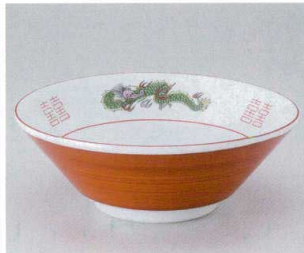

73426-166 **680円** 251673219
朱巻三ツ竜6.3切立丼 (195×70mm)