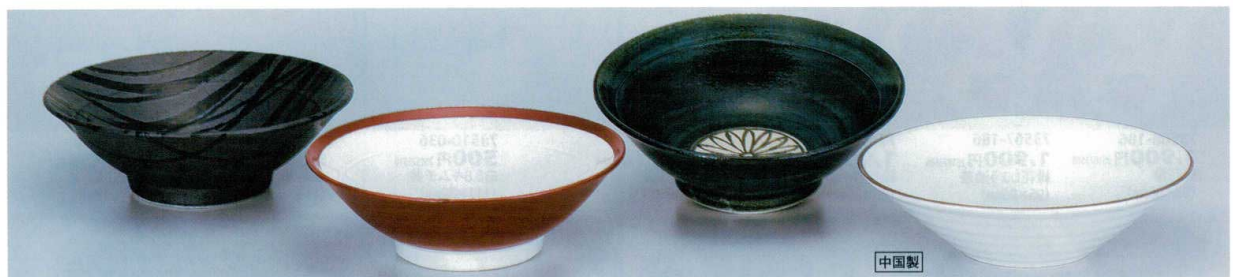

Catalogue No.
20151-736

736 中華単品

- 鉢・丼
- 丼
- 皿
- レンジ
- 丼・皿**

73601-176 **3,100円** 251773601 雪嶺8.0削り丼 (245×85mm)
 73602-116 **2,700円** 251173402 桃華8.0麵丼 (248×78mm)
 73603-116 **2,600円** 251173401 ブルー北京8.0麵丼 (248×78mm)
 73604-186 **2,250円** 251873604 めばえ8.0ラーメン丼 (250×85mm)

73605-186 **2,250円** 251873605 黒伊賀十草8.0丼 (250×84mm)
 73606-186 **2,200円** 251873403 朱赤8.0丼 (250×85mm)
 73607-186 **2,200円** 251873404 藍染菊8.0丼 (255×90mm)
 73608-116 **2,000円** 251173608 瀏サビ8.5麵鉢 (260×70mm)