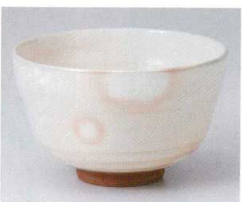

74519-126 **3,200円** 251274616
御本手抹茶盃(化)
(124×75mm)