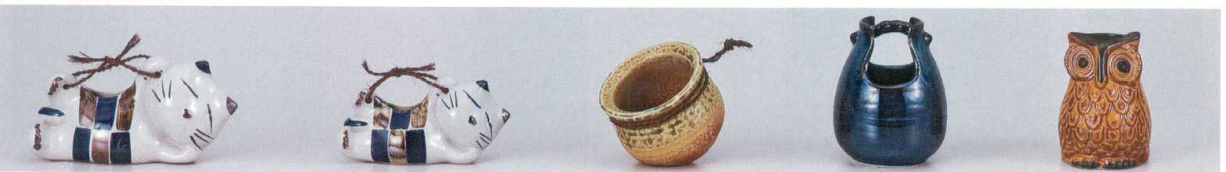

74727-406 1,150円 254074809 ネコ花入(大) (170×85mm)
74728-406 1,000円 254074808 ネコ花入(小) (140×70mm)
74729-406 1,500円 264074729 タコポット一輪差 (10×90mm)
74730-106 920円 251074825 ナマコ手揚げ花瓶 (115mm)
74731-106 620円 261074731 イラボふくろうミニ花瓶 (78×73×H107mm)

浮世絵

日本の心シリーズ

手作り人形

抹茶碗

茶道具

花器(美濃)

花器(萬古焼)

花器-大壺(信楽)

花器-手洗鉢(信楽)

象立

象立つくばい照明

信楽たぬぎ

インテリア