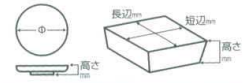

Catalogue No.  
20151-748

**748 ■花器(萬古焼)**

- 浮世絵
- 日本の心シリーズ
- 手作り人形
- 抹茶碗
- 新道具
- 花器(美濃)
- 花器(萬古焼)**
- 花器-大皿(信楽)
- 花器-手洗鉢(信楽)
- 傘立
- 傘立-つくばい照明
- 信楽-たぬき
- インテリア

<b>74801-356</b> 2,000円 253574901 青磁5.0中太花瓶 (110×150mm)	<b>74802-356</b> 2,700円 253574902 青磁6.0中太花瓶 (120×180mm)	<b>74803-356</b> 3,900円 253574903 青磁7.0中太花瓶 (140×210mm)	<b>74804-356</b> 3,900円 253574904 青磁6.0太丸(150×180mm) <b>74805-356</b> 4,600円 253574905 青磁7.0太丸(170×210mm) <b>74806-356</b> 5,800円 253574906 青磁8.0太丸(190×240mm)	<b>74807-356</b> 2,000円 253574907 生子中太5.0(110×150mm) <b>74808-356</b> 2,700円 253574908 生子中太6.0(120×180mm) <b>74809-356</b> 3,900円 253574909 生子中太7.0(140×210mm)	<b>74810-356</b> 2,000円 253574910 青磁唐草5.0(110×150mm) <b>74811-356</b> 2,700円 253574911 青磁唐草6.0(120×180mm) <b>74812-356</b> 3,900円 253574912 青磁唐草7.0(140×210mm)	<b>74813-356</b> 3,900円 253574913 青磁8.0太丸(150×180mm) <b>74814-356</b> 4,600円 253574914 青磁7.0太丸(170×210mm) <b>74815-356</b> 5,800円 253574915 青磁8.0太丸(190×240mm)
--	--	--	---	---	---	---

<b>74816-356</b> 3,500円 253574922 白石青磁8号(110×250mm)	<b>74818-356</b> 3,500円 253574924 白石黒8号(110×250mm)	<b>74820-356</b> 3,500円 253574926 白石生子8号(110×250mm)	<b>74822-356</b> 3,200円 253574928 総花彫8.0号(90×230mm)	<b>74824-356</b> 3,200円 253574930 白8.0号(90×230mm)	<b>74826-356</b> 3,200円 253574932 生子8.0号(90×230mm)	<b>74828-356</b> 3,200円 253574934 山水8.0号(90×230mm)	<b>74830-356</b> 3,200円 253574936 唐草8.0号(90×230mm)
<b>74817-356</b> 4,400円 253574933 白石青磁10号(120×320mm)	<b>74819-356</b> 4,400円 253574935 白石黒10号(120×320mm)	<b>74821-356</b> 4,400円 253574937 白石生子10号(120×320mm)	<b>74823-356</b> 4,700円 253574939 総花彫10.0号(120×310mm)	<b>74825-356</b> 4,700円 253574941 白10.0号(120×290mm)	<b>74827-356</b> 4,700円 253574943 生子10.0号(120×290mm)	<b>74829-356</b> 4,700円 253574945 山水10.0号(120×300mm)	<b>74831-356</b> 4,700円 253574947 唐草10.0号(120×300mm)