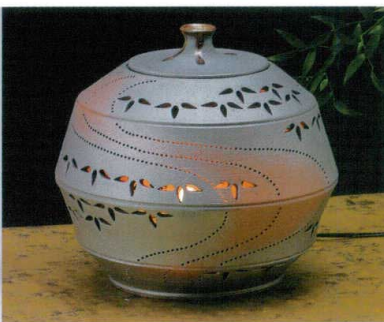

Catalogue No.
20151-755

インテリア ■ 755

和の空間

和の空間を演出する灯り。灯り本体の上部は取り外し可能です。花入れや香炉として使えます。
※手造りのため、多少サイズ・色等異なります。

75501-216 55,000円²⁵²¹⁷⁵⁴⁰¹
灯り花入 櫻の桜(大) (300×340mm)

75502-216 46,500円²⁵²¹⁷⁵⁴⁰²
灯り花入 櫻の桜(中) (220×260mm)

75503-216 28,500円²⁵²¹⁷⁵⁴⁰³
灯り花入 丸の桜(小) (180×190mm)

75504-216 24,000円²⁵²¹⁷⁵⁴⁰⁴
灯り花入 丸の桜(ミニ) (160×170mm)

75505-216 37,500円²⁵²¹⁷⁵⁴⁰⁵
灯り花入 櫻の笹(小) (160×270mm)

75506-216 37,500円²⁵²¹⁷⁵⁴⁰⁶
灯り花入 丸の竹節笹(中) (240×200mm)

75507-216 28,500円²⁵²¹⁷⁵⁴⁰⁷
灯り花入 丸の竹節笹(小) (200×190mm)

75508-216 55,000円²⁵²¹⁷⁵⁴⁰⁸
灯り花入 丸の竹節笹(大) (290×255mm)

75509-216 46,500円²⁵²¹⁷⁵⁴⁰⁹
灯り香炉 薫香の桜(230×140mm)

75510-216 17,000円²⁵²¹⁷⁵⁴¹⁰
蚊取り花入 風流の桜(150×120mm)

浮世絵