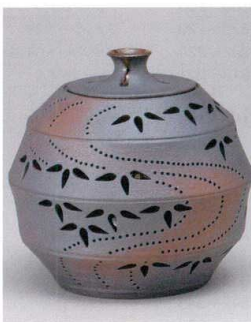

Catalogue No.
20151-755

インテリア ■ 755

和の空間

和の空間を演出する灯り。灯り本体の上部は取り外し可能です。花入れや香炉として使えます。
※手造りのため、多少サイズ・色等異なります。

75501-216 55,000円²⁵²¹⁷⁵⁴⁰¹
灯り花入 櫻の桜(大) (300×340mm)

75502-216 46,500円²⁵²¹⁷⁵⁴⁰²
灯り花入 櫻の桜(中) (220×260mm)

75503-216 28,500円²⁵²¹⁷⁵⁴⁰³
灯り花入 丸の桜(小) (180×190mm)

75504-216 24,000円²⁵²¹⁷⁵⁴⁰⁴
灯り花入 丸の桜(ミニ) (160×170mm)

75505-216 37,500円²⁵²¹⁷⁵⁴⁰⁵
灯り花入 櫻の笹(小) (160×270mm)

75506-216 37,500円²⁵²¹⁷⁵⁴⁰⁶
灯り花入 丸の竹節笹(中) (240×200mm)

75507-216 28,500円²⁵²¹⁷⁵⁴⁰⁷
灯り花入 丸の竹節笹(小) (200×190mm)

75508-216 55,000円²⁵²¹⁷⁵⁴⁰⁸
灯り花入 丸の竹節笹(大) (290×255mm)

75509-216 46,500円²⁵²¹⁷⁵⁴⁰⁹
灯り香炉 薫香の桜(230×140mm)

75510-216 17,000円²⁵²¹⁷⁵⁴¹⁰
蚊取り花入 風流の桜(150×120mm)

浮世絵