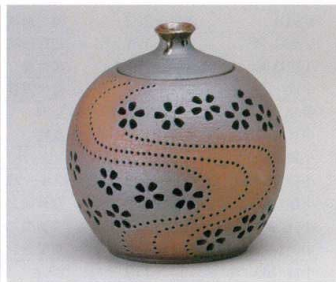

Catalogue No.
20151-755

インテリア ■ 755

和の空間

和の空間を演出する灯り。灯り本体の上部は取り外し可能です。花入れや香炉として使えます。
※手造りのため、多少サイズ・色等異なります。

75501-216 55,000円²⁵²¹⁷⁵⁴⁰¹
灯り花入 櫻の桜(大) (300×340mm)

75502-216 46,500円²⁵²¹⁷⁵⁴⁰²
灯り花入 櫻の桜(中) (220×260mm)

75503-216 28,500円²⁵²¹⁷⁵⁴⁰³
灯り花入 丸の桜(小) (180×190mm)

75504-216 24,000円²⁵²¹⁷⁵⁴⁰⁴
灯り花入 丸の桜(ミニ) (160×170mm)

75505-216 37,500円²⁵²¹⁷⁵⁴⁰⁵
灯り花入 櫻の笹(小) (160×270mm)

75506-216 37,500円²⁵²¹⁷⁵⁴⁰⁶
灯り花入 丸の竹節笹(中) (240×200mm)