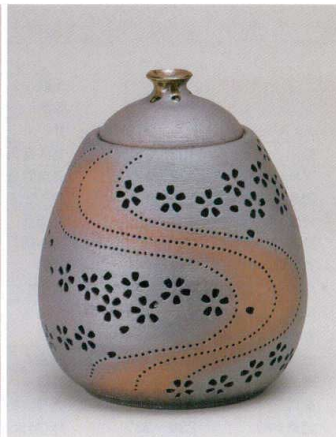

Catalogue No.
20151-755

インテリア ■ 755

和の空間

和の空間を演出する灯り。灯り本体の上部は取り外し可能です。花入れや香炉として使えます。
※手造りのため、多少サイズ・色等異なります。

75501-216 55,000円²⁵²¹⁷⁵⁴⁰¹
灯り花入 櫻の桜(大) (300×340mm)

75502-216 46,500円²⁵²¹⁷⁵⁴⁰²
灯り花入 櫻の桜(中) (220×260mm)

75503-216 28,500円²⁵²¹⁷⁵⁴⁰³
灯り花入 丸の桜(小) (180×190mm)

75504-216 24,000円²⁵²¹⁷⁵⁴⁰⁴
灯り花入 丸の桜(ミニ) (160×170mm)

75505-216 37,500円²⁵²¹⁷⁵⁴⁰⁵
灯り花入 櫻の笹(小) (160×270mm)

75506-216 37,500円²⁵²¹⁷⁵⁴⁰⁶
灯り花入 丸の竹節笹(中) (240×200mm)

75507-216 28,500円²⁵²¹⁷⁵⁴⁰⁷
灯り花入 丸の竹節笹(小) (200×190mm)

75508-216 55,000円²⁵²¹⁷⁵⁴⁰⁸
灯り花入 丸の竹節笹(大) (290×255mm)

75509-216 46,500円²⁵²¹⁷⁵⁴⁰⁹
灯り香炉 薫香の桜(230×140mm)

75510-216 17,000円²⁵²¹⁷⁵⁴¹⁰
蚊取り花入 風流の桜(150×120mm)

浮世絵