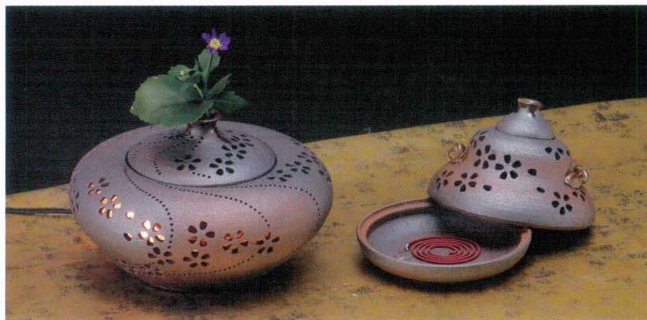

Catalogue No.
20151-755

インテリア ■ 755

和の空間

和の空間を演出する灯り。灯り本体の上部は取り外し可能です。花入れや香炉として使えます。
※手造りのため、多少サイズ・色等異なります。

75501-216 55,000円²⁵²¹⁷⁵⁴⁰¹
灯り花入 櫻の桜(大) (300×340mm)

75502-216 46,500円²⁵²¹⁷⁵⁴⁰²
灯り花入 櫻の桜(中) (220×260mm)

75503-216 28,500円²⁵²¹⁷⁵⁴⁰³
灯り花入 丸の桜(小) (180×190mm)

75504-216 24,000円²⁵²¹⁷⁵⁴⁰⁴
灯り花入 丸の桜(ミニ) (160×170mm)

75505-216 37,500円²⁵²¹⁷⁵⁴⁰⁵
灯り花入 櫻の笹(小) (160×270mm)

75506-216 37,500円²⁵²¹⁷⁵⁴⁰⁶
灯り花入 丸の竹節笹(中) (240×200mm)

75507-216 28,500円²⁵²¹⁷⁵⁴⁰⁷
灯り花入 丸の竹節笹(小) (200×190mm)

75508-216 55,000円²⁵²¹⁷⁵⁴⁰⁸
灯り花入 丸の竹節笹(大) (290×255mm)

75509-216 46,500円²⁵²¹⁷⁵⁴⁰⁹
灯り香炉 薫香の桜(230×140mm)

75510-216 17,000円²⁵²¹⁷⁵⁴¹⁰
蚊取り花入 風流の桜(150×120mm)

浮世絵