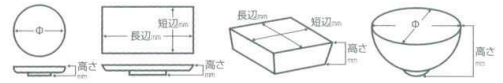

Catalogue No.
20151-78

078 ■ 向付

- 丸皿
長角皿特大
変形皿大
- 大鉢
多用鉢
粗鉢
- 刺身鉢
向付**
- 小鉢
- 小付
珍鉢
円菓子
- 蒸向
小吸物碗
むし碗
- 土瓶むし
- 夫ぶら皿
香水
- 付出皿
焼物皿
飯皿(平口)
- 脇皿(さんま皿)
のり皿・角皿
仕切付焼物皿
- 変形皿小
小皿
丸皿
- 結皿
角皿
長角皿
- 萬古焼大皿
見立て鉢
皿
- 松花堂
- 酒器
フリーカップ
- 醤油
調味料描
調味入
- 寿司湯呑
長湯呑
組湯呑
- 夫婦湯呑
煎茶
ポット
- 急須
土瓶
- 飯碗
茶碗
- 丼
多用丼
多用碗
- 懸皿・反丼
飯丼・飯器
- ソバ小物
仕切調味皿
レンジ
- 灰皿

07801-136 **2,000円** 251302603
織部細十草長角6寸向付 (170×150×65mm)

07802-236 **2,000円** 262307802
ヒワ黄磁木の葉向付 (185×170×58mm)

07803-116 **2,000円** 261107803
黒軸乱線変形6.5皿軽量 (200×183×42mm)

07804-036 **2,000円** 260307804
染付呉須流しロク口目変形向付 (280×136×55mm)