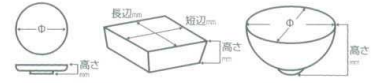

Catalogue No.
20151-88

088 ■ 向付

- 丸皿
長角皿特大
菱形皿大
- 大鉢
多用鉢
給鉢
- 刺身鉢
向付**
- 小鉢
- 小付
珍珠
円菓子
- 蕎麦向
小吸物碗
むし碗
- 土瓶むし
- 天ぷら皿
香水
- 付出血
焼物皿
焼酎(干口)
- 結皿さんま皿
のり皿・角皿
仕切焼物皿
- 菱型皿小
小皿
丸皿
- 結皿
角皿
長角皿
- 萬古焼大皿
見立て鉢
皿
- 松花堂
- 酒器
フリーカップ
- 箸置
調味料描
調味入
- 寿司湯呑
長湯呑
組湯呑
- 夫婦湯呑
煎茶
ポット
- 急須
土瓶
- 飯碗
茶碗
- 丼
多用丼
多用碗
- 種皿・反丼
飯舟・飯器
- ソバ小物
仕切調味皿
レンゲ
- 灰皿

08801-186 750円 251805411
伊賀袖5.0浅鉢 (152×32mm)

08802-276 750円 262708802
雪化粧5.0鉢 (155×57mm)

08803-206 750円 262008803
太十草とびきりのおかず中鉢 (145×145×60mm)

08804-056 750円 260508804
火色刷毛5.5ボール (170×62mm)

08805-166 750円 261608805
チタンマット向付 (170×45mm)

08806-336 720円 253303310
黒釉うず5.0向付 (160×47mm)

08807-326 700円 263208807
匂香5.0ボール (140×52mm)

08808-206 680円 252023018
斑鳩十草厚口5.5寸中鉢 (170×57mm)

08809-036 670円 260308809
油滴天目片口平鉢 (167×160×53mm)

08810-086 650円 260808810
銀彩ブルーリップル5.0鉢 (167×45mm)