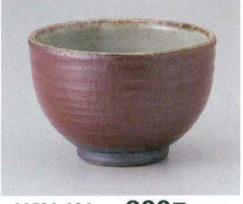

09525-276 880円 262709525
うるし風片口3.5小鉢
(110×95×50mm)

09526-416 870円 254105915
ヒワ3.5小鉢
(103×38mm)

09527-316 860円 263109527
黒斑点4.0丸小鉢
(φ126×54mm)

09528-456 860円 254505622
藍の花足付丸鉢
(138×130×50mm)

09529-066 850円 260609529
鎮十草38ボール
(115×78mm)

09530-106 900円 251005524
赤染風姫小鉢
(98×70mm)

- 丸皿
長角皿特大
変形皿大
- 大鉢
多用鉢
組鉢
- 刺身鉢
向付
- 小鉢
- 小付
珍味
円菓子
- 蕎麦
小取物碗
むし碗
- 土瓶むし
- 天ぷら皿
香水
- 付出皿
焼物皿
焼酎干し皿
- 脇皿でんま皿
のり皿・角皿
仕切付焼物皿
- 変形皿小
小皿
丸皿
- 組皿
角皿
長角皿
- 萬古浪大皿
見立て鉢
皿
- 松花堂
- 酒器
フリーストップ
- 醤油
調味料揃
調味入
- 寿司湯呑
長湯呑
短湯呑
- 夫婦湯呑
煎茶
ポット
- 急須
土瓶
- 飯碗
茶碗
- 丼
多用丼
多用碗
- 膳皿・飯弁
飯弁・飯器
- ソノ(小物
仕切茶碗皿
レンジ
- 灰皿