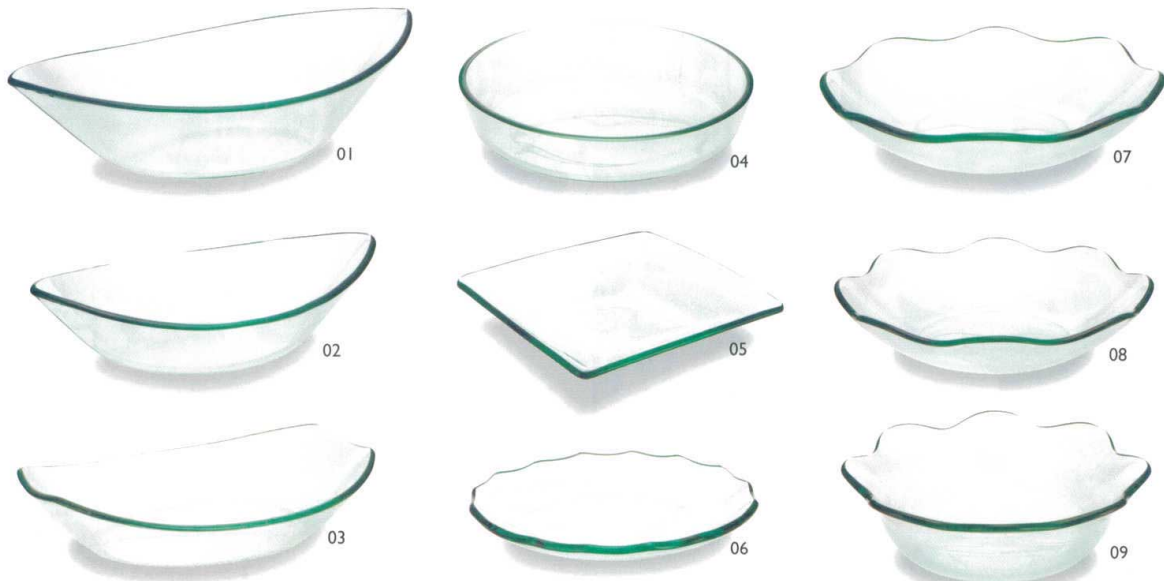

Catalogue No.
20153-121

厚手ガラス大鉢 舟型

- 14-121-01 (44391) 大 12,500円
約59.7×35.6×H17cm
- 14-121-02 (44394) 小 7,400円
約49×27.5×H13cm
- 14-121-03 (44395) 広口 8,500円
約54×36.5×H11.5cm

厚手ガラス大鉢

- 14-121-04 (44396) 丸型 8,500円
約41×H9cm
- 14-121-05 (44397) 角型 6,500円
約35×35×H6cm
- 14-121-06 (44398) 丸波(浅型) 4,500円
約34×H4.5cm

厚手ガラス大鉢 花びら型

- 14-121-07 (44399) 大 7,200円
約47×H9cm
- 14-121-08 (45000) 小 5,900円
約38.5×H8cm

厚手ガラス大鉢 花びら深型

- 14-121-09 (45001) 9,000円
約43×H13.5cm

ガラス葉脈大皿 クリアー

- 14-121-10 (25935) 5,300円
約43.5×33×H4cm

ガラス長角オードブル台