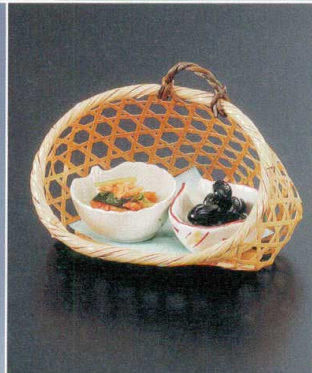

Catalogue No.
20153-131

14-131-01 (23441) 染竹手付兩舟 約26×16×H20cm	3,600円
14-131-02 (24195) 染竹兩舟 約20.5×17×H8cm	1,750円
14-131-03 (24402) 笹舟(染)塗板付 約17.5×11×H3.5cm	1,350円
14-131-04 (24401) 笹舟(さらし)塗板付 約17.5×11×H3.5cm	1,250円
14-131-05 (22163) さらし笹舟竹籠 約17.5×9.5×H3.5cm ※ガラス別売	1,100円
14-131-06 (25415) ゴンドラ専用ガラス小鉢 (グリーン) 約13×7.5×H3cm	受注 1,250円
14-131-07 (22164) 染笹舟竹籠 約17.5×9.5×H3.5cm ※ガラス別売	1,150円
14-131-08 (25414) ゴンドラ専用ガラス小鉢 (コバルト) 約13×7.5×H3cm	受注 1,250円

麻の葉編み耳付籠 白竹

14-131-09 (22394) 小	1,800円	約φ14×H9(3.5)cm
14-131-10 (22393) 中	1,900円	約φ17×H5.5(4)cm
14-131-11 (22392) 大	2,000円	約φ20×H6.5(4)cm

14-131-12 (22122)
白竹・せせらぎ籠 **3,000円**
約14.5×16×H12.5cm

14-131-13 (22139)
染竹・せせらぎ籠 **3,200円**
約14.5×16×H12.5cm