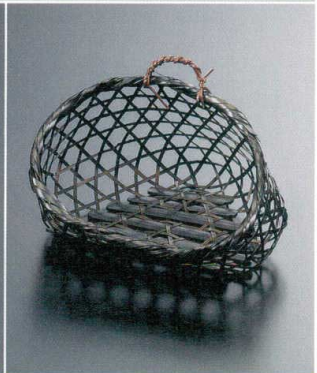

Catalogue No.
20153-131

14-131-01 (23441) 染竹手付兩舟 約26×16×H20cm	3,600円
14-131-02 (24195) 染竹兩舟 約20.5×17×H8cm	1,750円
14-131-03 (24402) 笹舟(染)塗板付 約17.5×11×H3.5cm	1,350円
14-131-04 (24401) 笹舟(さらし)塗板付 約17.5×11×H3.5cm	1,250円
14-131-05 (22163) さらし笹舟竹籠 約17.5×9.5×H3.5cm ※ガラス別売	1,100円
14-131-06 (25415) ゴンドラ専用ガラス小鉢 (グリーン) 約13×7.5×H3cm	受注 1,250円
14-131-07 (22164) 染笹舟竹籠 約17.5×9.5×H3.5cm ※ガラス別売	1,150円
14-131-08 (25414) ゴンドラ専用ガラス小鉢 (コバルト) 約13×7.5×H3cm	受注 1,250円

麻の葉編み耳付籠 白竹

14-131-09 (22394) 小	1,800円	約φ14×H9(3.5)cm
14-131-10 (22393) 中	1,900円	約φ17×H5.5(4)cm
14-131-11 (22392) 大	2,000円	約φ20×H6.5(4)cm

14-131-12 (22122)
白竹・せせらぎ籠 **3,000円**
約14.5×16×H12.5cm

14-131-13 (22139)
染竹・せせらぎ籠 **3,200円**
約14.5×16×H12.5cm