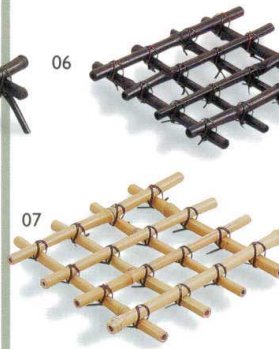

浴場用品
P406-411

ギフト
P412-418

品名索引
P422-439

番号索引
P440-449

- 14-140-04 (24243) 染竹ミニ(足付)朝顔棚 1,600円
約18×18×H5.5cm
※「ミニ朝顔小付」(P191)をセットできます。
- 14-140-05 (24256) 黒竹変型朝顔棚 1,250円
約18×13×H4cm
※「ミニ朝顔小付」(P191)をセットできます。

- 14-140-06 (24219) 染竹筏(いかだ) 1,200円
約18.5×18.5×H1.7cm
※「ミニ朝顔小付」(P191)をセットできます。
- 14-140-07 (24216) 白竹筏(いかだ) 1,100円
約18.5×18.5×H1.7cm
※「ミニ朝顔小付」(P191)をセットできます。

- 14-140-08 (24237) 朝顔棚(黒竹)足付 1,880円
約21×21×H6.5cm
※「朝顔珍珠入」(P191)をセットできます。
- 14-140-09 (24236) 朝顔棚(女竹)足付 1,280円
約21×21×H6.5cm
※「朝顔珍珠入」(P191)をセットできます。

- 14-140-10 (24107) 黒竹三角朝顔棚 2,400円
約20×23×H9cm
※「朝顔珍珠入」(P191)をセットできます。
- 14-140-11 (24108) 黒竹并柄朝顔棚 1,100円
約14×14×H7cm
※「朝顔小鉢」(P191)をセットできます。

- 虎竹やたら丸屋根 ※陶器はイメージ
- 14-140-12 (23395) 中 2,900円 約15.5×14×H10.5cm
 - 14-140-13 (23396) 小 2,400円 約12×13×H9.5cm
 - 14-140-14 (23397) ミニ 2,200円 約10×10.5×H8cm