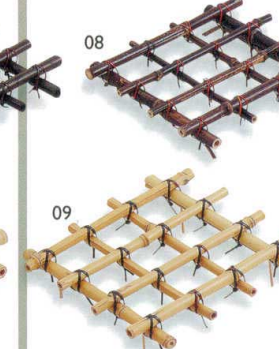

浴場用品
P406-411

ギフト
P412-418

品名索引
P422-439

番号索引
P440-449

- 14-140-04 (24243) 染竹ミニ(足付)朝顔棚 1,600円
約18×18×H5.5cm
※「ミニ朝顔小付」(P191)をセットできます。
- 14-140-05 (24256) 黒竹変型朝顔棚 1,250円
約18×13×H4cm
※「ミニ朝顔小付」(P191)をセットできます。

- 14-140-06 (24219) 染竹筏(いかだ) 1,200円
約18.5×18.5×H1.7cm
※「ミニ朝顔小付」(P191)をセットできます。
- 14-140-07 (24216) 白竹筏(いかだ) 1,100円
約18.5×18.5×H1.7cm
※「ミニ朝顔小付」(P191)をセットできます。

- 14-140-08 (24237) 朝顔棚(黒竹)足付 1,880円
約21×21×H6.5cm
※「朝顔珍珠入」(P191)をセットできます。
- 14-140-09 (24236) 朝顔棚(女竹)足付 1,280円
約21×21×H6.5cm
※「朝顔珍珠入」(P191)をセットできます。

- 14-140-10 (24107) 黒竹三角朝顔棚 2,400円
約20×23×H9cm
※「朝顔珍珠入」(P191)をセットできます。
- 14-140-11 (24108) 黒竹并柄朝顔棚 1,100円
約14×14×H7cm
※「朝顔小鉢」(P191)をセットできます。

- 虎竹やたら丸屋根 ※陶器はイメージ
- 14-140-12 (23395) 中 2,900円 約15.5×14×H10.5cm
 - 14-140-13 (23396) 小 2,400円 約12×13×H9.5cm
 - 14-140-14 (23397) ミニ 2,200円 約10×10.5×H8cm