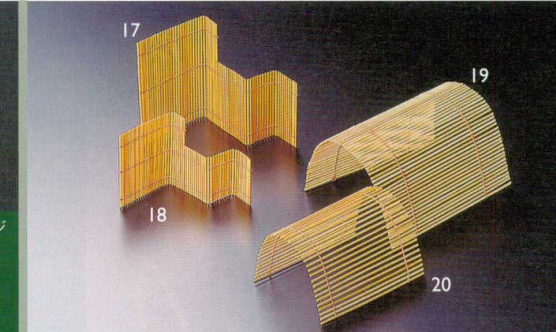

浴場用品
P406-411

ギフト
P412-418

品名索引
P422-439

番号索引
P440-449

- 14-140-04 (24243) 染竹ミニ(足付)朝顔棚 1,600円
約18×18×H5.5cm
※「ミニ朝顔小付」(P191)をセットできます。
- 14-140-05 (24256) 黒竹変型朝顔棚 1,250円
約18×13×H4cm
※「ミニ朝顔小付」(P191)をセットできます。

- 14-140-06 (24219) 染竹筏(いかだ) 1,200円
約18.5×18.5×H1.7cm
※「ミニ朝顔小付」(P191)をセットできます。
- 14-140-07 (24216) 白竹筏(いかだ) 1,100円
約18.5×18.5×H1.7cm
※「ミニ朝顔小付」(P191)をセットできます。

- 14-140-08 (24237) 朝顔棚(黒竹)足付 1,880円
約21×21×H6.5cm
※「朝顔珍珠入」(P191)をセットできます。
- 14-140-09 (24236) 朝顔棚(女竹)足付 1,280円
約21×21×H6.5cm
※「朝顔珍珠入」(P191)をセットできます。

- 14-140-10 (24107) 黒竹三角朝顔棚 2,400円
約20×23×H9cm
※「朝顔珍珠入」(P191)をセットできます。
- 14-140-11 (24108) 黒竹并柄朝顔棚 1,100円
約14×14×H7cm
※「朝顔小鉢」(P191)をセットできます。

- 虎竹やたら丸屋根 ※陶器はイメージ
- 14-140-12 (23395) 中 2,900円 約15.5×14×H10.5cm
 - 14-140-13 (23396) 小 2,400円 約12×13×H9.5cm
 - 14-140-14 (23397) ミニ 2,200円 約10×10.5×H8cm

- 竹ヒゴ・離宮垣根
- 14-140-17 (64124) 大 1,650円 約20×10.5(7) cm
 - 14-140-18 (64125) 小 1,250円 約15.5×7(4.5) cm
- ※サイズは全幅×ひご長さです。

- 白竹やたら丸屋根 ※銀器別売
- 14-140-15 (23398) 中 1,950円 約15.5×14×H10.5cm
 - 14-140-16 (23399) 小 1,750円 約12×13×H9.5cm