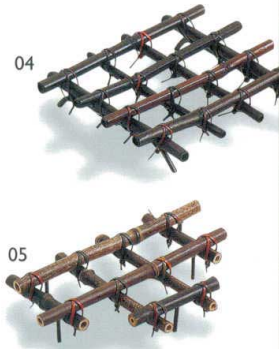

酒の器
P195-199

そば・うどん
P200-207

鍋・コンロ
P208-225

せいろ
P226-230

紙製品
P231-298

演出小物
P299-317

什器・備品
P318-380

サイン
P381-405

浴場用品
P406-411

ギフト
P412-418

品名索引
P422-439

番号索引
P440-449

- 14-140-04 (24243) 染竹ミニ(足付)朝顔棚 1,600円
約18×18×H5.5cm
※「ミニ朝顔小付」(P191)をセットできます。
- 14-140-05 (24256) 黒竹変型朝顔棚 1,250円
約18×13×H4cm
※「ミニ朝顔小付」(P191)をセットできます。

- 14-140-06 (24219) 染竹筏(いかだ) 1,200円
約18.5×18.5×H1.7cm
※「ミニ朝顔小付」(P191)をセットできます。
- 14-140-07 (24216) 白竹筏(いかだ) 1,100円
約18.5×18.5×H1.7cm
※「ミニ朝顔小付」(P191)をセットできます。

- 14-140-08 (24237) 朝顔棚(黒竹)足付 1,880円
約21×21×H6.5cm
※「朝顔珍珠入」(P191)をセットできます。
- 14-140-09 (24236) 朝顔棚(女竹)足付 1,280円
約21×21×H6.5cm
※「朝顔珍珠入」(P191)をセットできます。