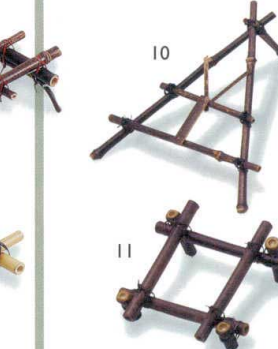

浴場用品
P406-411

ギフト
P412-418

品名索引
P422-439

番号索引
P440-449

- 14-140-04 (24243) 染竹ミニ(足付)朝顔棚 1,600円
約18×18×H5.5cm
※「ミニ朝顔小付」(P191)をセットできます。
- 14-140-05 (24256) 黒竹変型朝顔棚 1,250円
約18×13×H4cm
※「ミニ朝顔小付」(P191)をセットできます。

- 14-140-06 (24219) 染竹筏(いかだ) 1,200円
約18.5×18.5×H1.7cm
※「ミニ朝顔小付」(P191)をセットできます。
- 14-140-07 (24216) 白竹筏(いかだ) 1,100円
約18.5×18.5×H1.7cm
※「ミニ朝顔小付」(P191)をセットできます。

- 14-140-08 (24237) 朝顔棚(黒竹)足付 1,880円
約21×21×H6.5cm
※「朝顔珍珠入」(P191)をセットできます。
- 14-140-09 (24236) 朝顔棚(女竹)足付 1,280円
約21×21×H6.5cm
※「朝顔珍珠入」(P191)をセットできます。

- 14-140-10 (24107) 黒竹三角朝顔棚 2,400円
約20×23×H9cm
※「朝顔珍珠入」(P191)をセットできます。
- 14-140-11 (24108) 黒竹并柄朝顔棚 1,100円
約14×14×H7cm
※「朝顔小鉢」(P191)をセットできます。

- 虎竹やたら丸屋根 ※陶器はイメージ
- 14-140-12 (23395) 中 2,900円 約15.5×14×H10.5cm
 - 14-140-13 (23396) 小 2,400円 約12×13×H9.5cm
 - 14-140-14 (23397) ミニ 2,200円 約10×10.5×H8cm