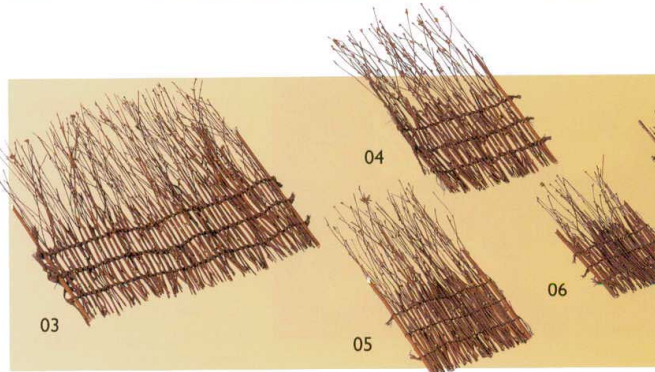

- 14-146-01 (25105) 小 750円 約W9×H17cm
 - 14-146-02 (25106) 大 950円 約W12.5×H24cm
- ※すだれ(03~14)とは異なる材料を使用しています。
※材料の採集時期により色が異なることがあります。

萩すだれ

- 14-146-03 (25139) 大 2,500円 約W25×H27cm
- 14-146-04 (25123) 中 1,380円 約W13×H24cm
- 14-146-05 (25104) 中B 1,280円 約W10.5×H20cm
- 14-146-06 (25140) 小 1,100円 約W9.5×H15cm