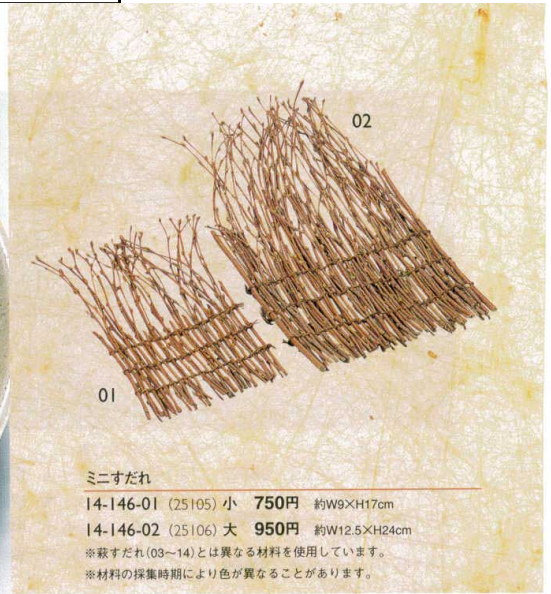

Catalogue No.
20153-146

調理道具
P26-42

卓上用品
P43-62

膳・盆
P63-67

木の器
P68-90

盛込
P91-114

ピュッフェ
P115-123

竹製品
P124-147

金彩・銀彩
P148-150

弁当
P151-175

小鉢・陶器
P176-194

酒の器
P195-199

そばうどん
P200-207

鍋・コンロ
P208-225

せいろ
P226-230

紙製品
P231-298

演出小物
P299-317

什器・備品
P318-380

サイン
P381-405

浴場用品
P406-411

ギフト
P412-418

品名索引
P422-439

番号索引
P440-449

ミニすだれ

- 14-146-01 (25105) 小 750円 約W9×H17cm
  - 14-146-02 (25106) 大 950円 約W12.5×H24cm
2. ※すだれ(03~14)とは異なる材料を使用しています。
   ※材料の採集時期により色が異なることがあります。