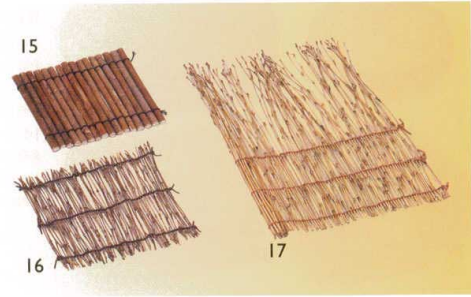

- 14-146-01 (25105) 小 750円 約W9×H17cm
 - 14-146-02 (25106) 大 950円 約W12.5×H24cm
- ※すだれ(03~14)とは異なる材料を使用しています。
※材料の採集時期により色が異なることがあります。

萩すだれ

- 14-146-03 (25139) 大 2,500円 約W25×H27cm
- 14-146-04 (25123) 中 1,380円 約W13×H24cm
- 14-146-05 (25104) 中B 1,280円 約W10.5×H20cm
- 14-146-06 (25140) 小 1,100円 約W9.5×H15cm

正角萩すだれ

- 14-146-07 (25100) 大 2,200円 約24×24cm
- 14-146-08 (25101) 中 1,650円 約18×18cm
- 14-146-09 (25102) 小 1,100円 約11.5×11.5cm
- 14-146-10 (25103) 特小 980円 約8.5×8.5cm

銅線巻萩すだれ

- 14-146-11 (25154) 大 2,700円 約W25×H27cm **受注**
- 14-146-12 (25125) 中 1,580円 約W13×H24cm
- 14-146-13 (25153) 中B 1,480円 約W10.5×H20cm
- 14-146-14 (25124) 小 1,300円 約W9.5×H15cm