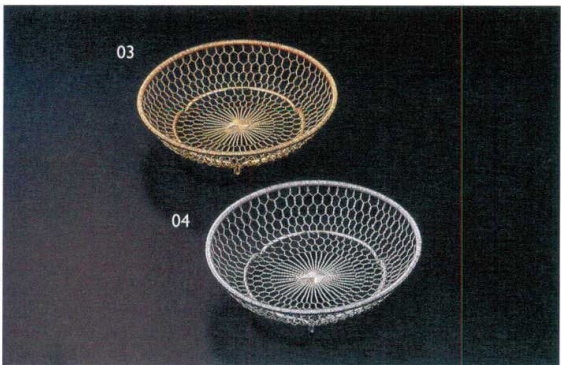

Catalogue No.  
20153-149

14-149-01 (24921) 舟型銀器 (目皿付) 14,800円  
約22.3×8.6×H3.5cm

14-149-02 (24818) 銀七宝紋貝型皿 6,000円  
約20.5×18.5×H5cm

14-149-03 (24806) ゴールド小皿 3,200円 約φ11×H2.8cm  
14-149-04 (24807) シルバー小皿 2,600円 約φ11×H2.8cm

手提籠(大)

14-149-05 (24411) ゴールド手提籠(大) 6,300円 約φ17×H18.5(3.5)cm  
14-149-06 (24413) シルバー手提籠(大) 5,300円 約φ17×H18.5(3.5)cm

手提籠(小)

14-149-07 (24412) ゴールド手提籠(小) 5,800円 約φ13.5×H17(3.1)cm  
14-149-08 (24414) シルバー手提籠(小) 4,800円 約φ13.5×H17(3.1)cm