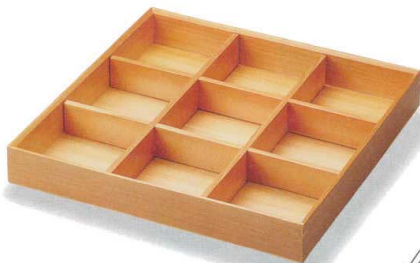

Catalogue No.
20153-171

小さいって、かわいい。

色々なメニューを少しずつ。

普通のお弁当サイズよりひとまわり小さめに作りました。
小さくても作りは本格的。使わない時は積み重ねて保管できます。
細部まで美しく丁寧に作られたミニシリーズです。
(蓋はありません。)

※中子はP179～P180のミニサイズからお選びください。

※身のスタッキングが可能です。

14-171-01 (27058)
木和美・ミニ松花堂弁当 **2,900円** 積重
約21×21×H4.8cm/内寸約19.6×19.6×H4cm
1樹内寸約9.4×9.4cm/仕切約H3.5cm
※身・仕切セット

14-171-02 (27060)
木和美・ミニ六ツ切弁当 **3,800円** 積重
約31×21×H4.8cm
内寸約29.5×19.5×H4cm
1樹内寸約9.3×9.3cm/仕切約H3.5cm
※身・仕切セット

14-171-03 (27062)
木和美・ミニ九ツ切弁当 **4,500円** 積重
約31×31×H4.8cm
内寸約29.5×29.5×H4cm
1樹内寸約9.3×9.3cm/仕切約H3.5cm
※身・仕切セット