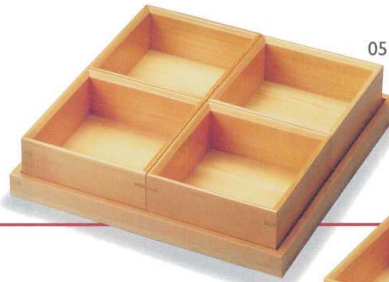

Catalogue No.  
20153-173

蓋を開けた瞬間のよろこびを、  
小さな箱に託して。

14-173-01 (27075)  
木和美・トレイ & 料理箱・Bセット **3,100円**  
※正角トレイ(大) (27067) 1点+料理箱(27064) 2点セット

14-173-02 (27069) 木和美・正角料理箱三段セット(蓋付) **3,400円**  
約12.2×12.2×H14.5cm ※蓋(27065) 1点+料理箱(27064) 3点+正角トレイ(小) (27066) 1点セット

14-173-03 (33312) 檜・曲輪飯器 蓋付(小) **3,300円**  
身約φ8.5×H7cm/木蓋約9.5×9.5×H1.3cm  
※ウレタン塗装

14-173-04 (27069)  
木和美・正角料理箱三段セット(蓋付) **3,400円**  
約12.2×12.2×H14.5cm  
※蓋(27065) 1点+料理箱(27064) 3点+正角トレイ(小) (27066) 1点セット

14-173-05 (27070)  
木和美・正角四ツ切セット(蓋なし) **4,700円**  
約23×23×H5.3cm  
※料理箱(27064) 4点+正角トレイ(大) (27067) 1点セット

14-173-06 (27071)  
木和美・長角三ツ切セット(蓋なし) **3,700円**  
約33.8×12.2×H5.3cm  
※料理箱(27064) 3点+長角トレイ(27068) 1点セット