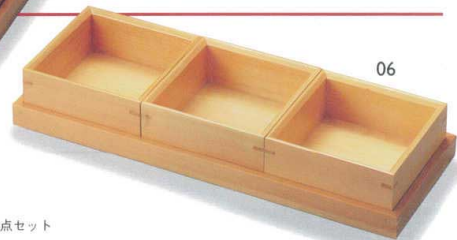

Catalogue No.  
20153-173

蓋を開けた瞬間のよろこびを、  
小さな箱に託して。

14-173-01 (27075)  
木和美・トレイ & 料理箱・Bセット **3,100円**  
※正角トレイ(大) (27067) 1点+料理箱(27064) 2点セット

14-173-02 (27069) 木和美・正角料理箱三段セット(蓋付) **3,400円**  
約12.2×12.2×H14.5cm ※蓋(27065) 1点+料理箱(27064) 3点+正角トレイ(小) (27066) 1点セット

14-173-03 (33312) 檜・曲輪飯器 蓋付(小) **3,300円**  
身約φ8.5×H7cm/木蓋約9.5×9.5×H1.3cm  
※ウレタン塗装

14-173-04 (27069)  
木和美・正角料理箱三段セット(蓋付) **3,400円**  
約12.2×12.2×H14.5cm  
※蓋(27065) 1点+料理箱(27064) 3点+正角トレイ(小) (27066) 1点セット

14-173-05 (27070)  
木和美・正角四ツ切セット(蓋なし) **4,700円**  
約23×23×H5.3cm  
※料理箱(27064) 4点+正角トレイ(大) (27067) 1点セット

14-173-06 (27071)  
木和美・長角三ツ切セット(蓋なし) **3,700円**  
約33.8×12.2×H5.3cm  
※料理箱(27064) 3点+長角トレイ(27068) 1点セット