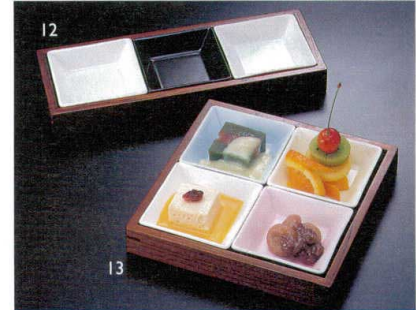

Catalogue No.
20153-182

- 調理道具 P26-42
- 卓上用品 P43-62
- 膳・盆 P63-67
- 木の器 P68-90
- 盛込 P91-114
- ピュウフェ P115-123
- 竹製品 P124-147
- 金彩・銀彩 P148-150
- 弁当 P151-175

和が練り広げる
モダンな空間。
日本の独特な美を
ご堪能ください。

白磁正角皿 (B)
14-182-01 (26464) 黒 400円 約7.6×7.6×H2.5cm
14-182-02 (26465) 白 400円 約7.6×7.6×H2.5cm
※榎色トレイには、上記「白磁正角皿(B)」よりお選び下さい。

強化磁器正角皿 (A)
14-182-05 (26460) 黒 550円 約8×8×H2.3cm
14-182-06 (26461) 白 550円 約8×8×H2.3cm
14-182-07 (26462) ピンク 550円 約8×8×H2.3cm
14-182-08 (26463) ブルー 550円 約8×8×H2.3cm

榎色トレイ ※陶器別売
14-182-03 (27184) 小 2,800円 約27.3×10.8×H2cm
14-182-04 (27185) 大 3,000円 約34.2×10.8×H2cm
※陶器は、左の「白磁正角皿(B)」よりお選びください。