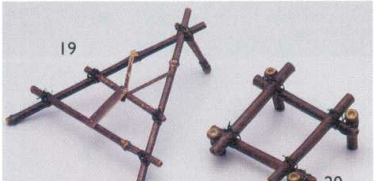

Catalogue No.  
20153-191

**朝顔小鉢**  
14-191-01 (25587) ピンク 1,250円 約φ11.5×H4.3cm  
14-191-02 (25589) イエロー 1,250円 約φ11.5×H4.3cm  
14-191-03 (25588) ブルー 1,250円 約φ11.5×H4.3cm

**朝顔珍珠入**  
14-191-05 (25460) 青 650円 約φ6.3×H4.5cm  
14-191-06 (25463) 黄 650円 約φ6.3×H4.5cm  
14-191-07 (25461) ピンク 650円 約φ6.3×H4.5cm  
14-191-08 (25462) 紫 650円 約φ6.3×H4.5cm  
14-191-09 (25464) 吹墨 650円 約φ6.3×H4.5cm

**ミニ朝顔小付**  
14-191-10 (25465) 青 450円 約φ4.5×H2.8cm  
14-191-11 (25468) 黄 450円 約φ4.5×H2.8cm  
14-191-12 (25466) ピンク 450円 約φ4.5×H2.8cm  
14-191-13 (25467) 紫 450円 約φ4.5×H2.8cm  
14-191-14 (25469) 吹墨 450円 約φ4.5×H2.8cm

**若竹朝顔台(3穴)**  
14-191-04 (27186) 1,900円 約24×6.7×H4.5cm(穴径φ約4cm)  
※陶器別売 ※「朝顔珍珠入」をセットできます。

14-191-15 (24237) 朝顔棚(黒竹)足付 1,880円 約21×21×H6.5cm  
14-191-16 (24236) 朝顔棚(女竹)足付 1,280円 約21×21×H6.5cm  
※「朝顔珍珠入」をセットできます。

14-191-17 (24243) 染竹ミニ(足付)朝顔棚 1,600円 約18×18×H5.5cm  
14-191-18 (24256) 黒竹変型朝顔棚 1,250円 約18×13×H4cm  
※「ミニ朝顔小付」をセットできます。

14-191-19 (24107) 黒竹三角朝顔棚 2,400円 約20×23×H9cm ※「朝顔珍珠入」をセットできます。  
14-191-20 (24108) 黒竹井桁朝顔棚 1,100円 約14×14×H7cm ※「朝顔小鉢」をセットできます。