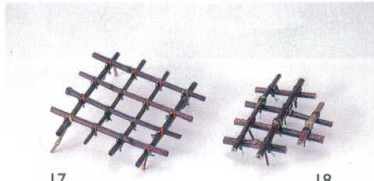

Catalogue No.  
20153-191

**朝顔小鉢**  
14-191-01 (25587) ピンク 1,250円 約φ11.5×H4.3cm  
14-191-02 (25589) イエロー 1,250円 約φ11.5×H4.3cm  
14-191-03 (25588) ブルー 1,250円 約φ11.5×H4.3cm

**朝顔珍珠入**  
14-191-05 (25460) 青 650円 約φ6.3×H4.5cm  
14-191-06 (25463) 黄 650円 約φ6.3×H4.5cm  
14-191-07 (25461) ピンク 650円 約φ6.3×H4.5cm  
14-191-08 (25462) 紫 650円 約φ6.3×H4.5cm  
14-191-09 (25464) 吹墨 650円 約φ6.3×H4.5cm

**ミニ朝顔小付**  
14-191-10 (25465) 青 450円 約φ4.5×H2.8cm  
14-191-11 (25468) 黄 450円 約φ4.5×H2.8cm  
14-191-12 (25466) ピンク 450円 約φ4.5×H2.8cm  
14-191-13 (25467) 紫 450円 約φ4.5×H2.8cm  
14-191-14 (25469) 吹墨 450円 約φ4.5×H2.8cm

**若竹朝顔台(3穴)**  
14-191-04 (27186) 1,900円 約24×6.7×H4.5cm(穴径φ約4cm)  
※陶器別売 ※「朝顔珍珠入」をセットできます。

14-191-15 (24237) 朝顔棚(黒竹)足付 1,880円 約21×21×H6.5cm  
14-191-16 (24236) 朝顔棚(女竹)足付 1,280円 約21×21×H6.5cm  
※「朝顔珍珠入」をセットできます。