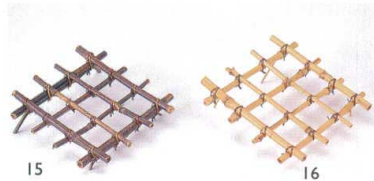

Catalogue No.  
20153-191

**朝顔小鉢**  
14-191-01 (25587) ピンク 1,250円 約φ11.5×H4.3cm  
14-191-02 (25589) イエロー 1,250円 約φ11.5×H4.3cm  
14-191-03 (25588) ブルー 1,250円 約φ11.5×H4.3cm

**朝顔珍珠入**  
14-191-05 (25460) 青 650円 約φ6.3×H4.5cm  
14-191-06 (25463) 黄 650円 約φ6.3×H4.5cm  
14-191-07 (25461) ピンク 650円 約φ6.3×H4.5cm  
14-191-08 (25462) 紫 650円 約φ6.3×H4.5cm  
14-191-09 (25464) 吹墨 650円 約φ6.3×H4.5cm

**ミニ朝顔小付**  
14-191-10 (25465) 青 450円 約φ4.5×H2.8cm  
14-191-11 (25468) 黄 450円 約φ4.5×H2.8cm  
14-191-12 (25466) ピンク 450円 約φ4.5×H2.8cm  
14-191-13 (25467) 紫 450円 約φ4.5×H2.8cm  
14-191-14 (25469) 吹墨 450円 約φ4.5×H2.8cm

**若竹朝顔台(3穴)**  
14-191-04 (27186) 1,900円 約24×6.7×H4.5cm(穴径φ約4cm)  
※陶器別売 ※「朝顔珍珠入」をセットできます。

14-191-15 (24237) 朝顔棚(黒竹)足付 1,880円 約21×21×H6.5cm  
14-191-16 (24236) 朝顔棚(女竹)足付 1,280円 約21×21×H6.5cm  
※「朝顔珍珠入」をセットできます。