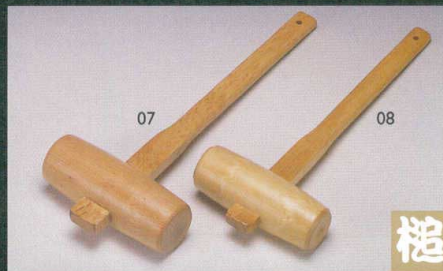

※通常、焼印名入は銅版にて行います。焼きゴテの製作は、別途ご指定ください。

※写真は1合枺です。

①寿C-1 ②寿C-2 ③寿C-3 ④寿C-4 ⑤福B-3 ⑥福B-4 ⑦福B-6 ⑧祝D-1

※1合枺用には写真の既成の焼印を準備しております。  
別途「押代(見積)」にて、焼印付1合枺をご用意いたします。(受注生産)  
※ご希望の文字、書体を記号でご指定ください。

**受注 見積**

14-199-07 (10331) カガミ割り用木づち(大)

1,600円 約φ5.5×H14(柄の長さ36)cm

14-199-08 (10330) カガミ割り用木づち(小)

1,400円 約φ4.8×H13(柄の長さ33)cm

**槌**

14-199-09 (12203) 榿・漆面だる(1.5升) 88,500円

約φ24.5×H61.5cm

※たるの中にガラス瓶入です。

**樽**