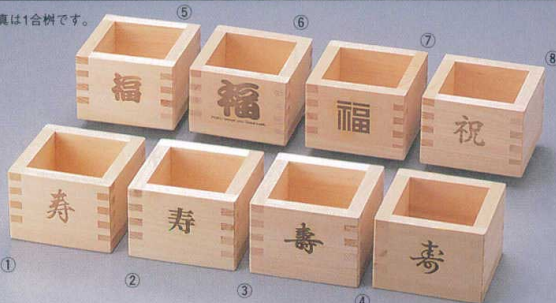

Catalogue No.  
20153-199

**枺**

14-199-01 (12204)  
楡・1升枺 2,200円  
約17×17×H9.3cm

14-199-02 (12205)  
楡・5合枺 1,700円  
約14.3×14.3×H7.3cm

14-199-03 (12206)  
楡・1合枺 490円  
約8.3×8.3×H5.6cm

14-199-04 (12207)  
楡・8勺枺 470円  
約8.2×8.2×H5cm

14-199-05 (12208)  
楡・5勺枺 400円  
約6.2×6.2×H4.9cm

※商品は全て無地・無塗装です。写真の名入れはイメージです。

※焼印でご希望の文字・ロゴマークを入れることが出来ます。(別途見積)

※繰り返し使用の場合はウレタン塗装をおすすめします。(塗装代別途見積)

※写真の単箱はイメージ。単箱は別途お問合せください。(P413参照)

14-199-06 (12212)  
スプルース1合枺 400円  
約8.4×8.4×H5.3cm

※通常、焼印名入は銅版にて行います。焼きゴテの製作は、別途ご指定ください。

※写真は1合枺です。

①寿C-1 ②寿C-2 ③寿C-3 ④寿C-4 ⑤福B-3 ⑥福B-4 ⑦福B-6 ⑧祝D-1

※1合枺用には写真の既成の焼印を準備しております。  
別途「押代(見積)」にて、焼印付1合枺をご用意いたします。(受注生産)  
※ご希望の文字、書体を記号でご指定ください。

**受注 見積**

14-199-07 (10331) カガミ割り用木づち(大)