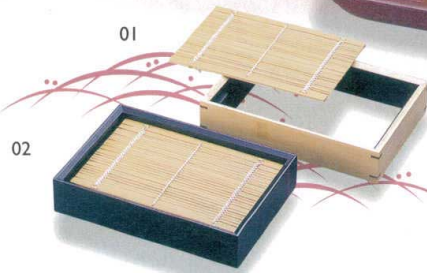

Catalogue No.  
20153-205

竹・長角セイロ (竹編スノコ付) **積重**  
14-205-01 (18172) 白竹内黒 3,900円※1段  
14-205-02 (18173) 黒塗 4,300円※1段  
約20×14×H4.5cm  
※ミガキ竹編スノコ (約18×12cm) 付

14-205-03 (18180) **積重**  
竹・正角セイロ (竹すだれ付) 5,300円※1段  
約18.8×18.8×H5cm  
※ミガキ竹すだれ (約17.3×17.3cm) 付  
※スリットが入っているため水切りできます。

14-205-05 (19107) **積重**  
桧・そばザル 6,900円  
約φ24×H2.5cm  
※ミガキ竹すだれ (約φ19.5cm) 付

14-205-06 (19108) **積重**  
杉角そば器 4,800円  
約20.3×20.3×H6cm  
※ミガキ竹すだれ (約φ16.5cm) 付

14-205-04 (20166)  
白竹・井桁そばセイロセット (身・竹ス・合付) 6,300円  
約19.5×19.5×H7.3cm  
※竹スダレ (約15×15cm) 付

竹・天ぶら盛皿 (ステンレス目皿付) **積重**  
14-205-07 (18187) スス竹内黒 4,800円  
14-205-08 (18188) 黒塗 5,200円  
約19.8×12.2×H4.2cm  
※ステンレス目皿 (約18.2×10.8×H1.5cm) 付

調理道具  
P26-42

卓上用品  
P43-62

膳・盆  
P63-67

木の器  
P68-90

盛込  
P91-114