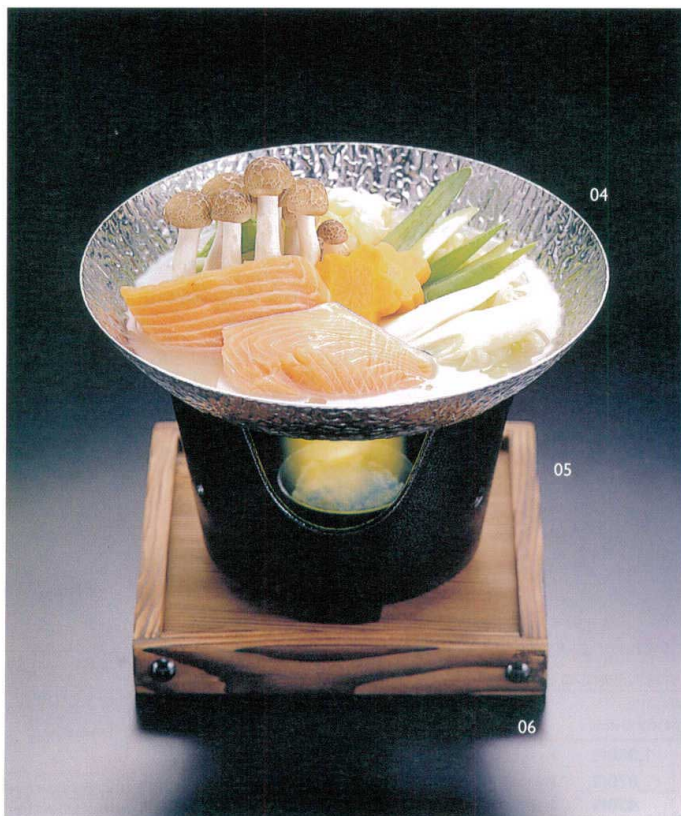

Catalogue No.
20153-213

実用新案登録第3112083号

鍋としてはもちろん、せいろをセットすれば蒸し鍋の水入れとしてお使いいただけます。水を入れて冷やし鉢としてもお使いいただけます。

富貴鍋 (ステンレス製) ※コンロ・火皿・敷板別売		
14-213-01 (21500)	1,900円	約φ19×H4.6cm
陶器・丸コンロ ※固定型燃料専用 ※火皿別売		
14-213-02 (21243)	1,350円	約φ14×H9cm
焼杉敷板		
14-213-03 (08307)	430円	約15×15×H1.3cm

富貴鍋 (ステンレス製) ※コンロ・火皿・敷板別売		
14-213-04 (21500)	1,900円	約φ19×H4.6cm
用美アルミコンロ・火皿セット		
14-213-05 (21317)	870円	約φ13.2×H9.3cm
焼杉箱型鍋敷 (特小)		
14-213-06 (08422)	650円	約15×15×H2cm

冷やし鉢としてもご利用いただけます。

銀州 (シルバー仕上)
14-213-07 (24442) 4寸
1,500円 約φ11.5×H0.8cm
※鍋は別売