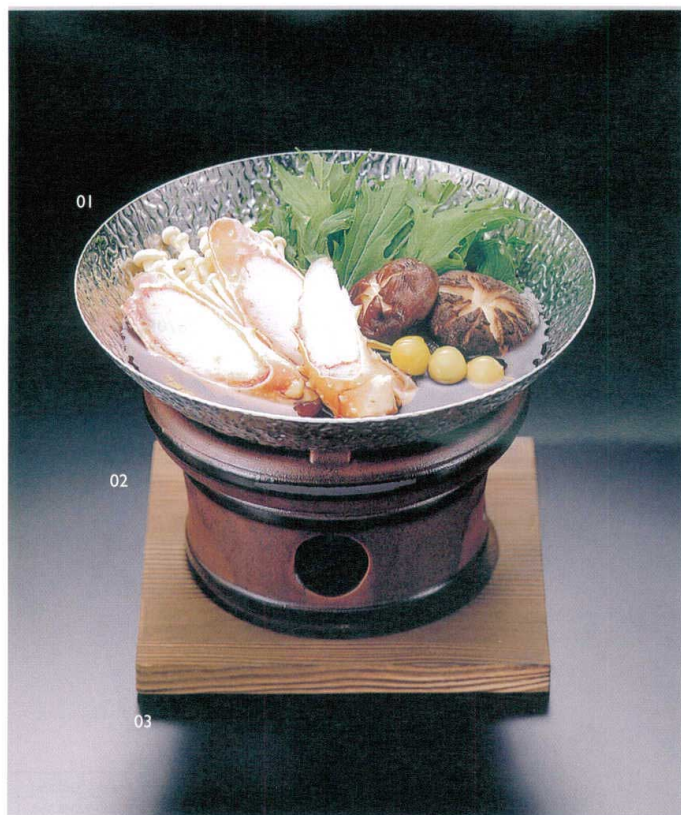

Catalogue No.
20153-213

実用新案登録第3112083号

鍋としてはもちろん、せいろをセットすれば蒸し鍋の水入れとしてお使いいただけます。水を入れて冷やし鉢としてもお使いいただけます。

富貴鍋 (ステンレス製) ※コンロ・火皿・敷板別売		
14-213-01 (21500)	1,900円	約φ19×H4.6cm
陶器・丸コンロ ※固定型燃料専用 ※火皿別売		
14-213-02 (21243)	1,350円	約φ14×H9cm
焼杉敷板		
14-213-03 (08307)	430円	約15×15×H1.3cm

富貴鍋 (ステンレス製) ※コンロ・火皿・敷板別売		
14-213-04 (21500)	1,900円	約φ19×H4.6cm
用美アルミコンロ・火皿セット		
14-213-05 (21317)	870円	約φ13.2×H9.3cm
焼杉箱型鍋敷 (特小)		
14-213-06 (08422)	650円	約15×15×H2cm

冷やし鉢としてもご利用いただけます。

銀州 (シルバー仕上)
14-213-07 (24442) 4寸
1,500円 約φ11.5×H0.8cm
※鍋は別売