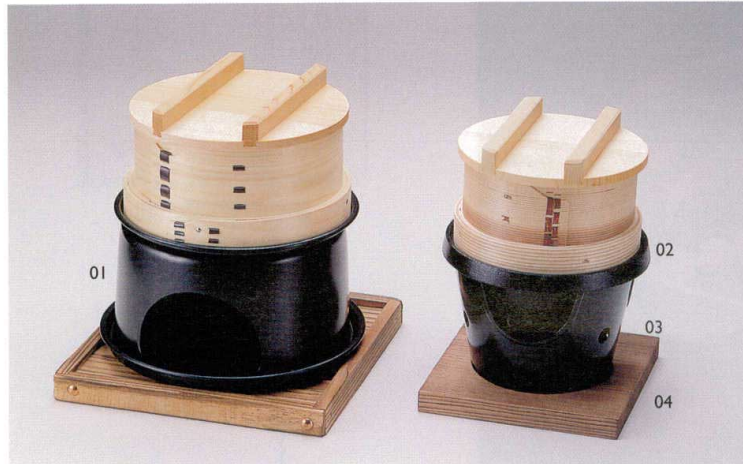

セイロ&コンロセット

| | | |
|---|--|--|
| <p>ネズコセイロ コンロセット(小)火皿付 14-214-05 (21133) 4,880円 セイロ内寸約8×9×H4cm ※ネズコ角蒸ミニセイロセット(小)が付属(14-228-16)</p> | <p>角ミニセイロ コンロセット(小)火皿付 14-214-06 (21134) 5,370円 セイロ内寸約8.8×8.8×H4.3cm ※檜・角ミニセイロセット(14-228-12)が付属</p> | <p>ミニネズコセイロセット火皿付 14-214-07 (21302) 4,990円 セイロ内寸約8×8.7×H4cm ※ネズコ角蒸ミニセイロセット(小)が付属(14-228-16)</p> |
|---|--|--|

| | |
|---|---|
| <p>新・檜 山菜セイロ水入用美コンロセット 14-214-08 (20126) 6,700円 セイロ内寸約12×12×H4.5cm (21102) 水入(アルミ) 1,350円 約15×15×H3.5cm (21317) 用美アルミニコンロ火皿セット 870円 約φ13.2×H9.3cm (08307) 焼杉敷板 430円 約15×15×H1.3cm</p> | <p>新・焼杉セイロ水入用美コンロセット 14-214-09 (20125) 4,900円 セイロ内寸約12×12×H4cm (21102) 水入(アルミ) 1,350円 約15×15×H3.5cm (21317) 用美アルミニコンロ火皿セット 870円 約φ13.2×H9.3cm (08307) 焼杉敷板 430円 約15×15×H1.3cm</p> |
|---|---|

新・丸型コンロ/水入セット(L) ※火皿・敷板・受皿付
14-214-01 (20124) **4,710円** 約φ18×H10cm
※セイロ(76001)の台なし別売。約φ14.5~φ15.5cmのセイロが利用できます。(W-15B、W-15A、WS-15B)

水入丸(アルミ)
14-214-02 (21296) **1,400円** 約φ15×H3.5cm
※セイロ(76010)の台なし別売。約φ12~13cmのセイロが利用できます。(W-12B、W-12A、WS-12B)コンロ・敷板別売