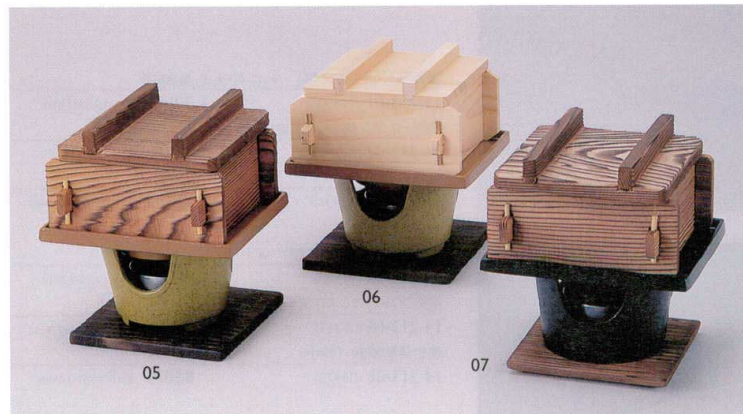

セイロ&コンロセット

| | | |
|---|--|--|
| <p>ネズコセイロ コンロセット(小)火皿付 14-214-05 (21133) 4,880円 セイロ内寸約8×9×H4cm ※ネズコ角蒸ミニセイロセット(小)が付属(14-228-16)</p> | <p>角ミニセイロ コンロセット(小)火皿付 14-214-06 (21134) 5,370円 セイロ内寸約8.8×8.8×H4.3cm ※檜・角ミニセイロセット(14-228-12)が付属</p> | <p>ミニネズコセイロセット火皿付 14-214-07 (21302) 4,990円 セイロ内寸約8×8.7×H4cm ※ネズコ角蒸ミニセイロセット(小)が付属(14-228-16)</p> |
|---|--|--|

| | |
|---|---|
| <p>新・檜 山菜セイロ水入用美コンロセット 14-214-08 (20126) 6,700円 セイロ内寸約12×12×H4.5cm (21102) 水入(アルミ) 1,350円 約15×15×H3.5cm (21317) 用美アルミニコンロ火皿セット 870円 約φ13.2×H9.3cm (08307) 焼杉敷板 430円 約15×15×H1.3cm</p> | <p>新・焼杉セイロ水入用美コンロセット 14-214-09 (20125) 4,900円 セイロ内寸約12×12×H4cm (21102) 水入(アルミ) 1,350円 約15×15×H3.5cm (21317) 用美アルミニコンロ火皿セット 870円 約φ13.2×H9.3cm (08307) 焼杉敷板 430円 約15×15×H1.3cm</p> |
|---|---|

新・丸型コンロ/水入セット(L) ※火皿・敷板・受皿付
14-214-01 (20124) **4,710円** 約φ18×H10cm
※セイロ(76001)の台なし別売。約φ14.5~φ15.5cmのセイロが利用できます。(W-15B、W-15A、WS-15B)

水入丸(アルミ)
14-214-02 (21296) **1,400円** 約φ15×H3.5cm
※セイロ(76010)の台なし別売。約φ12~13cmのセイロが利用できます。(W-12B、W-12A、WS-12B)コンロ・敷板別売