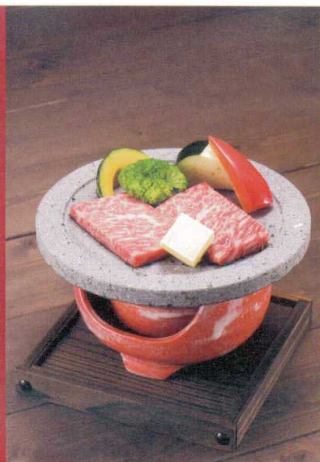

Catalogue No.
20153-217

遠赤・石焼きプレート(丸)
14-217-01 (21176) 7,500円
約φ17(13)×H1.3cm
※コンロ・火皿・敷板別売
※国産の天然石を加工しております。

昔懐かしいおくどさんを、卓上タイプの陶器で再現しました(14-217-09)。従来の釜めしとは違い、本物のおくどさんの雰囲気をお楽しみいただけます。

赤楽 割山椒型コンロ(火皿付) 14-217-02 (21510) 4,700円 約φ13×H9cm ※固型燃料専用です。※鍋・敷板別売	遠赤陶板 木の葉鍋 14-217-07 (21427) 2,400円 約17×14×H4.3cm
両手付花鳥鍋 14-217-03 (21512) 4,100円 約φ13×H8cm	焼杉箱型鍋敷(特小) 14-217-08 (08422) 650円 約15×15×H2cm
赤楽 風炉型コンロ(火皿付) 14-217-04 (21514) 4,700円 約φ13×H9cm ※固型燃料専用です。※鍋・敷板別売	おくどさん 赤楽セット(T)敷板付 14-217-09 (21515) 16,650円 約20.5×20.5×H21.5cm ※約0.8合炊き ※固型燃料専用です。 (20313)焼杉・蓋 950円 約φ13.8×H4.2cm (21295)アルミ釜(テフロン加工) 3,400円 口径外寸約φ12cm (21516)おくどさん 赤楽(陶器のみ) 11,040円 約20.5×20.5×H12.5cm ※かまど、火皿、受皿セット (08419)焼杉箱型鍋敷(大) 1,150円 約20×20×H2cm (80174)しゃもじ(プラスチック) 110円 約L16cm
両手付赤楽鍋 14-217-05 (21511) 3,100円 約φ13×H8cm	
釉釉 割山椒型コンロ(火皿付) 14-217-06 (21513) 4,700円 約φ13×H9cm ※固型燃料専用です。※鍋・敷板別売	