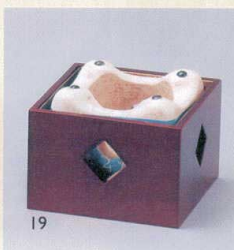

**美山コンロ**  
14-221-06 (21230) **4,150円**  
約11.5×11.5×H8.3cm  
※焼杉敷板(大)(08432)は別売(14-224-36)です。

**陶器・黒コンロ(敷板付)**  
14-221-07 (21232) **3,200円**  
約14.2×14.2×H9.8cm  
※固型燃料専用

**陶器・丸コンロ**  
14-221-08 (21243) **1,350円**  
約φ14×H9cm  
※焼杉敷板(08307)は別売(14-224-23)です。火皿(80011)も別売。  
※固型燃料専用

**ミニ七輪(大)**  
14-221-09 (21270) **4,600円**  
約φ15×H11cm  
※焼杉敷板(08307)は別売(14-224-23)です。

**ミニ七輪(小)**  
14-221-10 (21043) **4,500円**  
約φ13×H11.5cm  
※焼杉敷板(08307)は別売(14-224-23)です。

**木製コンロ木枠(長角) ※コンロ別売**  
14-221-11 (21410) **ミニ長角飛騨コンロ用 12,000円**  
約23.4×16.4×H9.7cm/内寸約17.3×10.3×H8cm  
※14-219-01、04のミニ長角飛騨コンロに使用できます。

※写真は小サイズです。  
**焼杉コンロ木枠**  
14-221-14 (21267) **大 5号飛騨コンロ用 1,580円**  
約17×17×H11.2cm  
14-221-15 (21169) **小 4号飛騨コンロ・アルミコンロ用 1,250円**  
約15.5×15.7×H9.5cm  
※コンロ(アルミ)火皿付(21103)は別売です。

※写真は大きサイズです。  
**ニューコンロ用木枠**  
14-221-16 (21265) **大 5号飛騨コンロ用 1,800円**  
約16.8×16.8×H10.5cm  
※ニュー飛騨コンロ5号(21391)は別売です。  
14-221-17 (21266) **小 4号飛騨コンロ・アルミコンロ用 1,500円**  
約14.6×14.6×H9cm

**串焼き丸コンロ(串14本付)**  
14-221-12 (21271) **24,500円** 約φ42×H14.5cm  
**ステンレス串 5本組**  
14-221-13 (21123) **1,500円** 長さ約24cm

**特上コンロ枠(銅内張)**  
14-221-18 (21242) **9,000円**  
約14×14×H9.5cm  
※ニュー飛騨コンロ4号(21390)は別売です。  
※ニュー飛騨コンロ4号専用