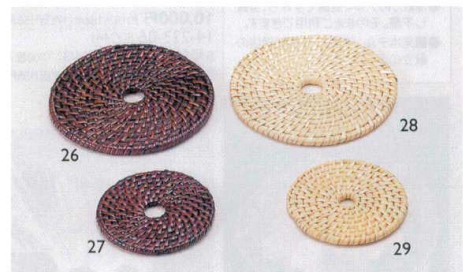

籐鍋敷 14-224-26 (08333) 大(黒) 1,000円 約φ15cm
14-224-27 (08335) 小(黒) 820円 約φ10cm
14-224-28 (08334) 大(白) 470円 約φ15cm
14-224-29 (08336) 小(白) 400円 約φ10cm