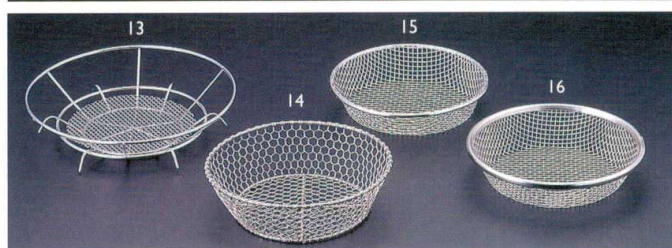

Catalogue No.
20153-224

- 調理道具 P26-42
- 卓上用品 P43-62
- 膳・盆 P63-67
- 木の器 P68-90
- 盛込 P91-114
- ビュッフェ P115-123
- 竹製品 P124-147
- 金彩・銀彩 P148-150
- 弁当 P151-175
- 小鉢・陶器 P176-194
- 酒の器 P195-199
- そば・うどん P200-207
- 鍋・コンロ P208-225
- せいろ P226-230
- 紙製品 P231-298
- 演出小物 P299-317
- 什器・備品 P318-380
- サイン P381-405
- 浴場用品 P406-411
- ギフト P412-418
- 品名索引 P422-439
- 番号索引 P440-449

14-224-01 (21121) 朴葉用受網 2,400円 約20×14×H3cm ※ステンレス	14-224-06 (21135) 高級亀甲網(4~5号用) 820円 約12×12cm	亀甲丸金網 14-224-12 (21149) 1,500円 約φ15cm ※ステンレス
14-224-02 (21115) 金網(4号用) 135円 約11.5×11.5cm	14-224-07 (21136) 高級亀甲網(6号用) 900円 約15×15cm	
14-224-03 (21116) 金網(5号用) 140円 約12.5×12.5cm	14-224-08 (21137) 高級亀甲網(7号用) 1,400円 約18×18cm	
14-224-04 (21117) 金網(6号用) 155円 約15×15cm	14-224-09 (21146) 金網(4~5号用) 700円 約12×12cm	
14-224-05 (21118) 金網(7号用) 185円 約22×22cm	14-224-10 (21147) 金網(6号用) 750円 約15×15cm	
	14-224-11 (21148) 金網(7号用) 1,000円 約18×18cm	

※06~11はステンレス

14-224-13 (80035) スケルトン(ラス網付) 1,380円 約φ18.5cm
14-224-14 (80063) 受網(大) 1,800円 約φ15.5×H4.5cm
14-224-15 (80009) 受網 ※丈夫なスポット溶接仕上 880円 約φ14.5×H2.8cm
14-224-16 (80019) 受網(B) 580円 約φ14.5×H3.5cm

※13~16はステンレス