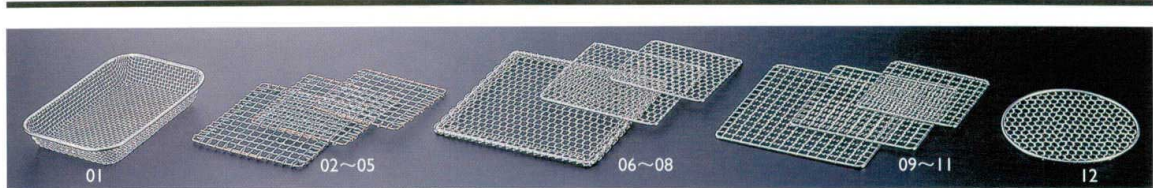

Catalogue No.
20153-224

- 調理道具 P26-42
- 卓上用品 P43-62
- 膳・盆 P63-67
- 木の器 P68-90
- 盛込 P91-114
- ビュッフェ P115-123
- 竹製品 P124-147
- 金彩・銀彩 P148-150
- 弁当 P151-175
- 小鉢・陶器 P176-194
- 酒の器 P195-199
- そば・うどん P200-207
- 鍋・コンロ P208-225
- せいろ P226-230
- 紙製品 P231-298
- 演出小物 P299-317
- 什器・備品 P318-380
- サイン P381-405
- 浴場用品 P406-411
- ギフト P412-418
- 品名索引 P422-439
- 番号索引 P440-449

14-224-01 (21121) 朴葉用受網 2,400円 約20×14×H3cm ※ステンレス	14-224-06 (21135) 高級亀甲網(4~5号用) 820円 約12×12cm	亀甲丸金網 14-224-12 (21149) 1,500円 約φ15cm ※ステンレス
14-224-02 (21115) 金網(4号用) 135円 約11.5×11.5cm	14-224-07 (21136) 高級亀甲網(6号用) 900円 約15×15cm	
14-224-03 (21116) 金網(5号用) 140円 約12.5×12.5cm	14-224-08 (21137) 高級亀甲網(7号用) 1,400円 約18×18cm	
14-224-04 (21117) 金網(6号用) 155円 約15×15cm	14-224-09 (21146) 金網(4~5号用) 700円 約12×12cm	
14-224-05 (21118) 金網(7号用) 185円 約22×22cm	14-224-10 (21147) 金網(6号用) 750円 約15×15cm	
	14-224-11 (21148) 金網(7号用) 1,000円 約18×18cm	

※06~11はステンレス

14-224-13 (80035) スケルトン(ラス網付) 1,380円 約φ18.5cm
14-224-14 (80063) 受網(大) 1,800円 約φ15.5×H4.5cm
14-224-15 (80009) 受網 ※丈夫なスポット溶接仕上 880円 約φ14.5×H2.8cm
14-224-16 (80019) 受網(B) 580円 約φ14.5×H3.5cm

※13~16はステンレス