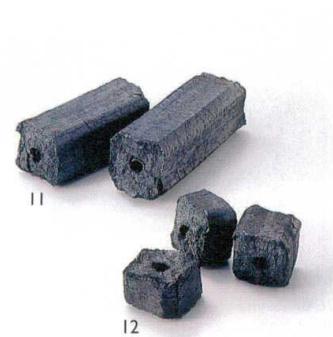

ちくわ炭 **見積**
14-225-11 (21413) 10kg
約4×4×L10~12cm
14-225-12 (21416) 10kg(カット)
約4×4×L3~4cm
※(カット)は小さく割ってあります。※オガ炭