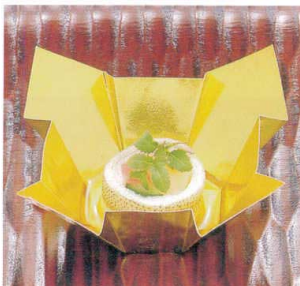

Catalogue No.

20153-233

寿・ドーム掛紙

祝鶴 (200枚入)
14-233-01 (64486) **5,000円**
約17.5×28.5cm (1枚当り25円)
◆無蛍光雲竜和紙を使用しております。

長方料理箱
14-233-02 (27200) 杉 **3,000円**
約19.5×13.5×H5.5cm

調理道具
P26-42

卓上用品
P43-62

膳・盆
P63-67

木の器
P68-90

盛込
P91-114

ピュッフェ
P115-123

竹製品
P124-147

金彩・銀彩
P148-150

弁当
P151-175

小鉢・陶器
P176-194

酒の器
P195-199

そば・うどん
P200-207

鍋・コンロ
P208-225

せいろ
P226-230

紙製品
P231-298

両面OP珍味入

(小) 双金 (200枚入) **意匠登録**
14-233-03 (66398) **11,000円**
約7×7×H5.5cm (1枚当り55円)

尺3懐石まっと

枯淡 日の出松 (100枚入)
14-233-04 (65630) **4,000円**
約26.4×39cm (1枚当り40円)
◆無蛍光雲竜和紙を使用しております。