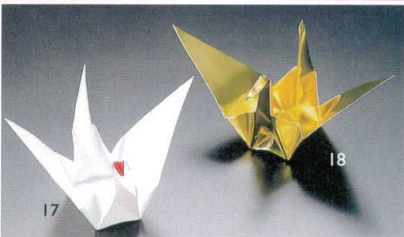

折鶴包み

新・子持鶴 (200枚入) **双金折鶴 (200枚入)**
14-235-17(65153) **8,000円**(1枚当り40円)
約12×5.5×H7cm
14-235-18(25287) **13,000円**(1枚当り65円)
約12×5.5×H7cm

調理道具
P26-42

卓上用品
P43-62

膳・盆
P63-67

木の器
P68-90

盛込
P91-114

ピュウフェ
P115-123

竹製品
P124-147

金彩・銀彩
P148-150

弁当
P151-175

小鉢・陶器
P176-194

酒の器
P195-199

そば・うどん
P200-207

鍋・コンロ
P208-225

せいろ
P226-230

紙製品
P231-298

演出小物
P299-317

什器・備品
P318-380

サイン
P381-405

浴場用品
P406-411

ギフト
P412-418

品名索引
P422-439

番号索引
P440-449