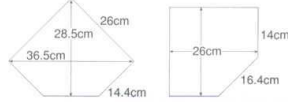

Catalogue No.
20153-249

かぶりがた
尺2兜型雲竜和紙懐石まっと
花風情 はなふぜい

■サイズ 約28.5×36.5cm
■100枚入 **2,800円** (1枚当り28円)
◆無蛍光雲竜和紙を使用しております。

●名入れが出来ます。
(別途料金) 版代5,000円 1枚当り30円

意匠登録

●縦置きにも横置きにも使用できます。

14-249-02(65914) 梅(1月~3月) 14-249-03(65915) 桜(3月~4月) 14-249-04(65916) 菖蒲(4月~5月) 14-249-05(65918) 紫陽花(6月~7月)

14-249-06(65919) 朝顔(7月~8月) 14-249-07(65920) 赤もみじ(9月~11月) 14-249-08(65921) 椿(11月~2月) 14-249-09(65922) 南天(12月~1月)

尺3無蛍光紙まっと
お子様まっと

■サイズ 約26.4×39cm
■100枚入 **3,000円**
(1枚当り30円)
◆無蛍光紙を使用しております。

「お子様用の
「お楽しみプレゼントまっと」です。

■外線に沿ってハサミで切り、色枠の部分をテープで止めると上記のような「おかぶり」ができます。

14-249-10(65080) いぬ 14-249-11(65081) うさぎ

14-249-12(65082) くま 14-249-13(65083) ねこ

尺3サンリオ・お子様ぬり絵まっと

■サイズ 約26.5×38.5cm
■100枚入 **3,500円** (1枚当り35円)
◆無蛍光紙を使用しております。