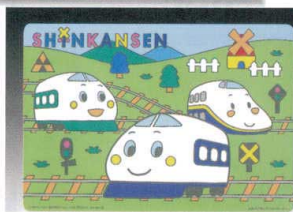

14-249-14(64360) SHINKANSEN