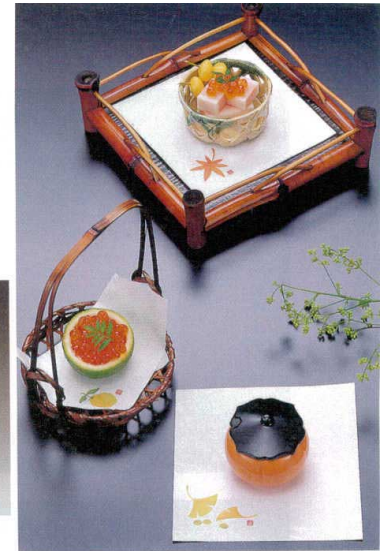

Catalogue No.  
20153-258

雲竜和紙  
**4寸雲竜敷紙**

■ サイズ 約12×12cm  
■ 100枚入 **900円** (1枚当り9円)  
◆ 無蛍光雲竜和紙を使用しております。

調理道具  
P26-42

卓上用品  
P43-62

膳・盆  
P63-67

木の器  
P68-90

盛込  
P91-114