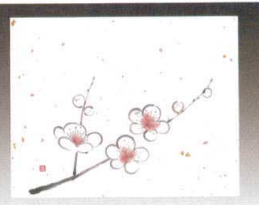

14-260-05 (66266)  
朝顔 (7月～8月)

14-260-06 (66267)  
もみじ (4月～11月)

14-260-07 (66268)  
椿 (11月～2月)

14-260-08 (66269)  
南天 (12月～1月)

**ご使用上の注意** | 細心の注意を払ってカットしていますが商品サイズには多少のバラツキが生じます。また、貼合せ商品のため多少のカールが発生する場合があります。

無蛍光紙・OPおもてなし懐敷 手貼り  
**4×5寸花風情**

意匠登録

■ サイズ 約12×15cm  
■ 100枚入 **2,200円** (1枚当り22円)  
■ 縦4寸(12cm)×横5寸(15cm)の使いやすく、便利な長角サイズのラミ数紙です。  
■ 安心してお料理を直接盛りつけることができます。

14-260-09 (65966)  
梅 (1月～3月)

14-260-10 (65967)  
桜 (3月～4月)