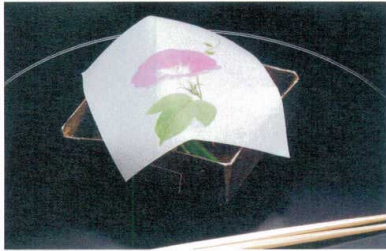

Catalogue No.
20153-261

両面PEラミネート加工
両面四季彩シート

■サイズ 約14×14cm
■200枚入 **4,500円** (1枚当り22.5円)
■PEフィルムを両面ラミネートしておりますので、絵柄の上に直接お料理を盛り付けることができます。
■薄口のレーヨン紙を使用し、優しい透過作用が生まれました。

14-261-01(66365)
梅(1月～3月)

14-261-02(66366)
桜(3月～4月)

14-261-03(66367)
青もみじ(4月～8月)

14-261-04(66368)
菖蒲(4月～5月)

14-261-05(66369)
紫陽花(6月～7月)

14-261-06(66370)
朝顔(7月～8月)

14-261-07(66371)
桔梗(8月～9月)

14-261-08(66372)
赤もみじ(10月～11月)

14-261-09(66373)
椿(11月～2月)

ご使用上の注意 | 細心の注意を払ってカットしていますが商品サイズには多少のバラツキが生じます。また、貼合せ商品のため多少のカーブが発生する場合があります。