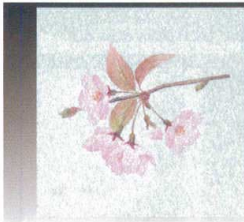

Catalogue No.
20153-261

両面PEラミネート加工
両面四季彩シート

■サイズ 約14×14cm
■200枚入 **4,500円** (1枚当り22.5円)
■PEフィルムを両面ラミネートしておりますので、絵柄の上に直接お料理を盛り付けることができます。
■薄口のレーヨン紙を使用し、優しい透過作用が生まれました。

14-261-01(66365)
梅(1月～3月)

14-261-02(66366)
桜(3月～4月)

14-261-03(66367)
青もみじ(4月～8月)

14-261-04(66368)
菖蒲(4月～5月)

14-261-05(66369)
紫陽花(6月～7月)

14-261-06(66370)
朝顔(7月～8月)

14-261-07(66371)
桔梗(8月～9月)

14-261-08(66372)
赤もみじ(10月～11月)

14-261-09(66373)
椿(11月～2月)

ご使用上の注意 | 細心の注意を払ってカットしていますが商品サイズには多少のバラツキが生じます。また、貼合せ商品のため多少のカーブが発生する場合があります。