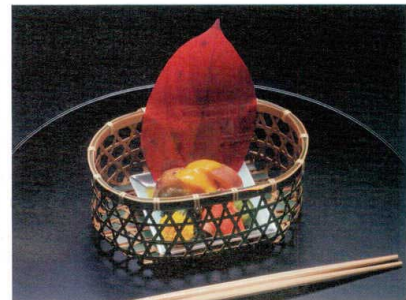

ご使用上の注意 細心の注意を払ってカットしていますが商品サイズには多少のバラツキが生じます。また、貼合せ商品のため多少のカールが発生する場合があります。