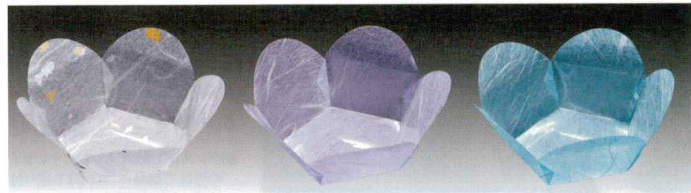

番号索引
P440-449

両面正角珍味入

■ サイズ 約8×8×H5cm
■ 200枚入 ◆ 1ケース 1600枚(200枚×8)

意匠登録申請中

14-276-01(66303)
白雲竜 6,500円
(1枚当り32.5円)

14-276-02(66304)
藤雲竜 7,000円
(1枚当り35円)

14-276-03(66305)
水雲竜 7,000円
(1枚当り35円)

14-276-04(66306)
紅梅雲竜 7,000円
(1枚当り35円)

14-276-05(66307)
若草雲竜 7,000円
(1枚当り35円)

14-276-06(66308)
オーロラ 8,000円
(1枚当り40円)

両面花珍味入

■ サイズ 約8×8×H3.5cm
■ 200枚入 ◆ 1ケース 1600枚(200枚×8)

意匠登録申請中

14-276-07(66309)
白雲竜 7,000円
(1枚当り35円)

14-276-08(66310)
藤雲竜 7,000円
(1枚当り35円)