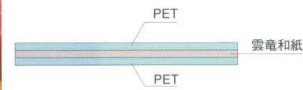

Catalogue No.
20153-276

両面ラミネート 珍味入シリーズ

P276~277の珍味入は安心してお使いいただける
“両面”ラミネート商品です。
多彩な食材を盛りつけるおせち重にも
最適な珍味入です。

調理道具
P26-42

卓上用品
P43-62

膳・盆
P63-67

木の器
P68-90

盛込
P91-114