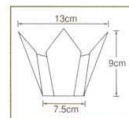

両面OP珍珠入〈小〉

■ サイズ 約7×7×H5.5cm
■ 200枚入 ◆ 1ケース 1,600枚(200枚×8)

14-277-07 (66392) 白雲電(小) 6,500円(1枚当り32.5円)
14-277-08 (66393) 藤雲電(小) 7,000円(1枚当り35円)
14-277-09 (66394) 水雲電(小) 7,000円(1枚当り35円)
14-277-10 (66395) 紅梅雲電(小) 7,000円(1枚当り35円)

意匠登録

14-277-11 (66396) 若草雲電(小) 7,000円(1枚当り35円)
14-277-12 (66397) オーロラ(小) 8,000円(1枚当り40円)
14-277-13 (66398) 双金(小) 11,000円(1枚当り55円)

両面OP珍珠入〈大〉

■ サイズ 約13×13×H9cm
■ 100枚入 ◆ 1ケース 800枚(100枚×8)

意匠登録

14-277-14 (66399) 白雲電(大) 7,000円(1枚当り70円)
14-277-15 (66400) 藤雲電(大) 7,500円(1枚当り75円)
14-277-16 (66401) 水雲電(大) 7,500円(1枚当り75円)