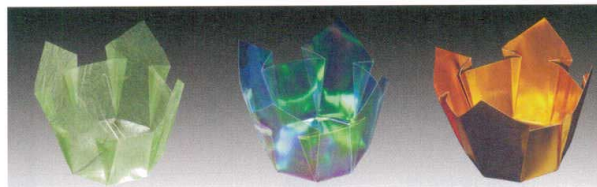

両面OP珍珠入〈小〉

■ サイズ 約7×7×H5.5cm
■ 200枚入 ◆ 1ケース 1,600枚(200枚×8)

14-277-07 (66392) 白雲電(小) 6,500円(1枚当り32.5円)
14-277-08 (66393) 藤雲電(小) 7,000円(1枚当り35円)
14-277-09 (66394) 水雲電(小) 7,000円(1枚当り35円)
14-277-10 (66395) 紅梅雲電(小) 7,000円(1枚当り35円)

意匠登録

14-277-11 (66396) 若草雲電(小) 7,000円(1枚当り35円)
14-277-12 (66397) オーロラ(小) 8,000円(1枚当り40円)
14-277-13 (66398) 双金(小) 11,000円(1枚当り55円)

両面OP珍珠入〈大〉

■ サイズ 約13×13×H9cm
■ 100枚入 ◆ 1ケース 800枚(100枚×8)

意匠登録

14-277-14 (66399) 白雲電(大) 7,000円(1枚当り70円)
14-277-15 (66400) 藤雲電(大) 7,500円(1枚当り75円)
14-277-16 (66401) 水雲電(大) 7,500円(1枚当り75円)