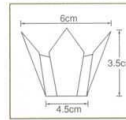

Catalogue No.
20153-277

いにしえよりの伝承形状を1枚ずつ丹念にプレス加工を施しました。お好みの角度に広げてください。華やいた雰囲気演出します。

両面OP珍珠入〈ミニ〉

■ サイズ 約6×6×H3.5cm
■ 200枚入
◆ 1ケース 1600枚(200枚×8)
意匠登録

14-277-01 (66386) 白雲電(ミニ) 4,400円 (1枚当り22円)
14-277-02 (66387) 藤雲電(ミニ) 4,600円 (1枚当り23円)
14-277-03 (66388) 水雲電(ミニ) 4,600円 (1枚当り23円)
14-277-04 (66389) 紅梅雲電(ミニ) 4,600円 (1枚当り23円)
14-277-05 (66390) 若草雲電(ミニ) 4,600円 (1枚当り23円)
14-277-06 (66391) オーロラ(ミニ) 5,200円 (1枚当り26円)

両面OP珍珠入〈小〉

■ サイズ 約7×7×H5.5cm
■ 200枚入 ◆ 1ケース 1,600枚(200枚×8)

14-277-07 (66392) 白雲電(小) 6,500円(1枚当り32.5円)
14-277-08 (66393) 藤雲電(小) 7,000円(1枚当り35円)
14-277-09 (66394) 水雲電(小) 7,000円(1枚当り35円)
14-277-10 (66395) 紅梅雲電(小) 7,000円(1枚当り35円)

意匠登録

14-277-11 (66396) 若草雲電(小) 7,000円(1枚当り35円)
14-277-12 (66397) オーロラ(小) 8,000円(1枚当り40円)
14-277-13 (66398) 双金(小) 11,000円(1枚当り55円)

両面OP珍珠入〈大〉

■ サイズ 約13×13×H9cm
■ 100枚入 ◆ 1ケース 800枚(100枚×8)

意匠登録

14-277-14 (66399) 白雲電(大) 7,000円(1枚当り70円)
14-277-15 (66400) 藤雲電(大) 7,500円(1枚当り75円)
14-277-16 (66401) 水雲電(大) 7,500円(1枚当り75円)