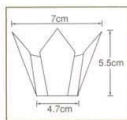

Catalogue No.
20153-277

いにしえよりの伝承形状を1枚ずつ丹念にプレス加工を施しました。お好みの角度に広げてください。華やいた雰囲気演出します。

両面OP珍珠入〈ミニ〉

■ サイズ 約6×6×H3.5cm
■ 200枚入
◆ 1ケース 1600枚(200枚×8)
意匠登録

14-277-01 (66386) 白雲電(ミニ) 4,400円 (1枚当り22円)
14-277-02 (66387) 藤雲電(ミニ) 4,600円 (1枚当り23円)
14-277-03 (66388) 水雲電(ミニ) 4,600円 (1枚当り23円)
14-277-04 (66389) 紅梅雲電(ミニ) 4,600円 (1枚当り23円)
14-277-05 (66390) 若草雲電(ミニ) 4,600円 (1枚当り23円)
14-277-06 (66391) オーロラ(ミニ) 5,200円 (1枚当り26円)

両面OP珍珠入〈小〉

■ サイズ 約7×7×H5.5cm
■ 200枚入 ◆ 1ケース 1,600枚(200枚×8)

14-277-07 (66392) 白雲電(小) 6,500円(1枚当り32.5円)
14-277-08 (66393) 藤雲電(小) 7,000円(1枚当り35円)
14-277-09 (66394) 水雲電(小) 7,000円(1枚当り35円)
14-277-10 (66395) 紅梅雲電(小) 7,000円(1枚当り35円)