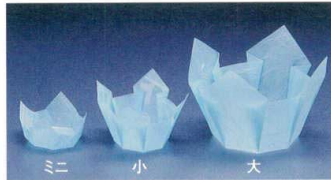

Catalogue No.
20153-277

いにしえよりの伝承形状を1枚ずつ丹念にプレス加工を施しました。お好みの角度に広げてください。華やいた雰囲気演出します。

両面OP珍珠入〈ミニ〉

■ サイズ 約6×6×H3.5cm
■ 200枚入
◆ 1ケース 1600枚(200枚×8)
意匠登録

14-277-01 (66386) 白雲電(ミニ) 4,400円 (1枚当り22円)
14-277-02 (66387) 藤雲電(ミニ) 4,600円 (1枚当り23円)
14-277-03 (66388) 水雲電(ミニ) 4,600円 (1枚当り23円)
14-277-04 (66389) 紅梅雲電(ミニ) 4,600円 (1枚当り23円)
14-277-05 (66390) 若草雲電(ミニ) 4,600円 (1枚当り23円)
14-277-06 (66391) オーロラ(ミニ) 5,200円 (1枚当り26円)

両面OP珍珠入〈小〉

■ サイズ 約7×7×H5.5cm
■ 200枚入 ◆ 1ケース 1,600枚(200枚×8)

14-277-07 (66392) 白雲電(小) 6,500円(1枚当り32.5円)
14-277-08 (66393) 藤雲電(小) 7,000円(1枚当り35円)
14-277-09 (66394) 水雲電(小) 7,000円(1枚当り35円)
14-277-10 (66395) 紅梅雲電(小) 7,000円(1枚当り35円)