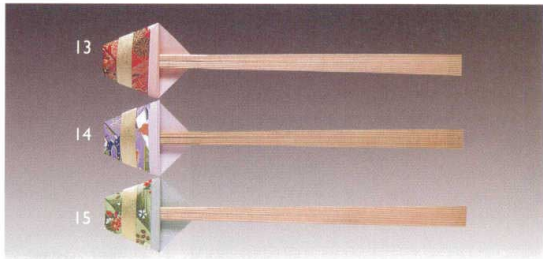

Catalogue No.
20153-297

無蛍光雲竜紙
宴・お箸包み

■サイズ 約5×21cm
■100枚入
※包みのみです。箸は付いておりません。
※箸付きセットはP296をご参照ください。

14-297-01(64544) 寿(赤) **5,600円** (1枚当り56円)
14-297-02(64545) 寿(桃) **5,600円** (1枚当り56円)

紅白お祝い箸

14-297-03(25274)
お祝い箸 紅白(5膳入)
150円
※箸付
14-297-04(25275)
紅白 お箸包み(100枚入)
900円 約4×21.5cm
※箸は付いておりません。

おもてなし三彩
お箸包み

■100枚入(各柄100枚単位です。)
◆箸は付いておりません。

舞<まい> (100枚入)
14-297-05(64614) 桃 **5,000円** (1枚当り50円)
14-297-06(64615) 藤 **5,000円** (1枚当り50円)
14-297-07(64616) 緑 **5,000円** (1枚当り50円)
※箸は付いておりません。

雅<みやび> (100枚入)
14-297-13(64617) 赤 **5,000円** (1枚当り50円)
14-297-14(64618) 藤 **5,000円** (1枚当り50円)
14-297-15(64619) 緑 **5,000円** (1枚当り50円)
※箸は付いておりません。