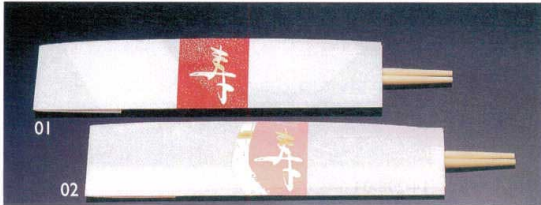

Catalogue No.
20153-297

無蛍光雲竜紙
宴・お箸包み

■サイズ 約5×21cm
■100枚入
※包みのみです。箸は付いておりません。
※箸付きセットはP296をご参照ください。

14-297-01(64544) 寿(赤) **5,600円** (1枚当り56円)
14-297-02(64545) 寿(桃) **5,600円** (1枚当り56円)

紅白お祝い箸

14-297-03(25274)
お祝い箸 紅白(5膳入)
150円
※箸付
14-297-04(25275)
紅白 お箸包み(100枚入)
900円 約4×21.5cm
※箸は付いておりません。

おもてなし三彩
お箸包み

■100枚入(各柄100枚単位です。)
◆箸は付いておりません。

舞<まい> (100枚入)
14-297-05(64614) 桃 **5,000円** (1枚当り50円)
14-297-06(64615) 藤 **5,000円** (1枚当り50円)
14-297-07(64616) 緑 **5,000円** (1枚当り50円)
※箸は付いておりません。

雅<みやび> (100枚入)
14-297-13(64617) 赤 **5,000円** (1枚当り50円)
14-297-14(64618) 藤 **5,000円** (1枚当り50円)
14-297-15(64619) 緑 **5,000円** (1枚当り50円)
※箸は付いておりません。