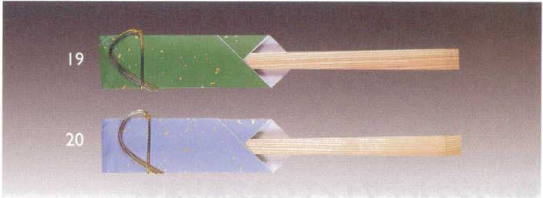

標<えり> (100枚入)
14-297-19(64634) 緑 **18,000円** (1枚当り180円)
14-297-20(64635) 藤 **18,000円** (1枚当り180円)
※箸は付いておりません。