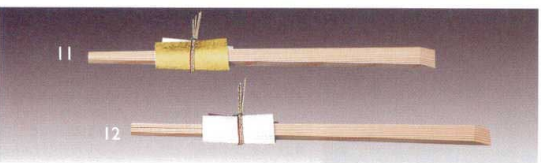

水引き付箸袋 (100枚入)
14-297-11(23311) 金 **2,700円** (1枚当り27円) 約2.7×5.4cm
14-297-12(23310) 金振 **2,700円** (1枚当り27円) 約2.7×5.4cm
※箸は付いておりません。

調理道具
P26-42

卓上用品
P43-62

膳・盆
P63-67

木の器
P68-90

盛込
P91-114

ビュッフェ
P115-123

竹製品
P124-147

金彩・銀彩
P148-150

弁当
P151-175

小鉢・陶器
P176-194

酒の器
P195-199

そば・うどん
P200-207

鍋・コンロ
P208-225

せいろ
P226-230

紙製品
P231-298

演出小物
P299-317

什器・備品
P318-380

サイン
P381-405

浴場用品
P406-411

ギフト
P412-418

品名索引
P422-439

番号索引
P440-449