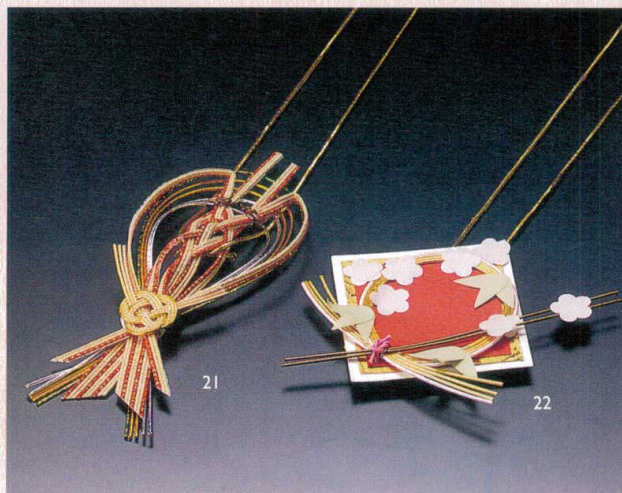

Catalogue No.
20153-301

おせち用白木重箱

重箱包み 梅の香り (200枚入)
14-301-01 (25819) 66cm
18,500円 (1枚当り92.5円) 約66×66cm
14-301-02 (25820) 75cm
23,000円 (1枚当り115円) 約75×75cm
14-301-03 (25821) 90cm
31,500円 (1枚当り157.5円) 約90×90cm

重箱包み 麻の葉柄 (200枚入)
14-301-04 (25826) 66cm
18,500円 (1枚当り92.5円) 約66×66cm
14-301-05 (25827) 75cm
23,000円 (1枚当り115円) 約75×75cm
14-301-06 (25828) 90cm
31,500円 (1枚当り157.5円) 約90×90cm

重箱包み 絞り柄(グリーン)(200枚入)
14-301-07 (25829) 66cm
18,500円 (1枚当り92.5円) 約66×66cm
14-301-08 (25830) 75cm
23,000円 (1枚当り115円) 約75×75cm
14-301-09 (25831) 90cm
31,500円 (1枚当り157.5円) 約90×90cm

お重用保冷バッグ 6.5寸用
14-301-19 (27385) **620円** 約23×24×H22cm
※6.5寸用のみのご用意となります。

お重用バッグ(花止式) 6.5寸用
14-301-20 (27386) **450円** 約21×21×H31cm
※6.5寸用のみのご用意となります。

重箱包み 梅の香り (20枚入)
14-301-10 (25902) 66cm
1,950円 (1枚当り97.5円) 約66×66cm
14-301-11 (25903) 75cm
2,400円 (1枚当り120円) 約75×75cm
14-301-12 (25904) 90cm
3,250円 (1枚当り162.5円) 約90×90cm

重箱包み 麻の葉柄 (20枚入)
14-301-13 (25905) 66cm
1,950円 (1枚当り97.5円) 約66×66cm
14-301-14 (25906) 75cm
2,400円 (1枚当り120円) 約75×75cm
14-301-15 (25907) 90cm
3,250円 (1枚当り162.5円) 約90×90cm

重箱包み 絞り柄(グリーン)(20枚入)
14-301-16 (25908) 66cm
1,950円 (1枚当り97.5円) 約66×66cm
14-301-17 (25909) 75cm
2,400円 (1枚当り120円) 約75×75cm
14-301-18 (25910) 90cm
3,250円 (1枚当り162.5円) 約90×90cm

重箱包みサイズ適合表

66cm	6.5寸2段
75cm	6.5寸3段 7寸2段
90cm	7寸3段

21

22

水引重箱飾り (金丸ゴムひも付) 海老

14-301-21 (25862) **175円**
約4.5×11cm (ゴム約50cm)

水引重箱飾り (金丸ゴムひも付) 松竹梅

14-301-22 (25861) **165円**
約7.5×7.5cm (ゴム約50cm)

重箱用二重ゴム房ひも 紅白 (100本入)

14-301-23 (25920) 40cm
5,750円 (1本当り57.5円) 約L40cm

14-301-24 (25921) 46cm
6,000円 (1本当り60円) 約L46cm

14-301-25 (25922) 50cm
6,200円 (1本当り62円) 約L50cm

重箱用振分ゴム房ひも 紅白 (100本入)

14-301-26 (25911) 40cm
5,800円 (1本当り58円) 約L40cm

14-301-27 (25912) 46cm
6,050円 (1本当り60.5円) 約L46cm