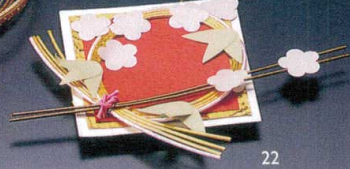

21

22

水引重箱飾り (金丸ゴムひも付) 海老

14-301-21 (25862) **175円**
約4.5×11cm (ゴム約50cm)

水引重箱飾り (金丸ゴムひも付) 松竹梅

14-301-22 (25861) **165円**
約7.5×7.5cm (ゴム約50cm)