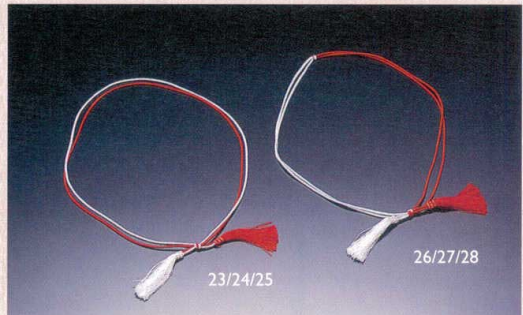

66cm	6.5寸2段
75cm	6.5寸3段 7寸2段
90cm	7寸3段

21

22

**水引重箱飾り (金丸ゴムひも付) 海老**

14-301-21 (25862) **175円**  
 約4.5×11cm (ゴム約50cm)

**水引重箱飾り (金丸ゴムひも付) 松竹梅**

14-301-22 (25861) **165円**  
 約7.5×7.5cm (ゴム約50cm)

23/24/25