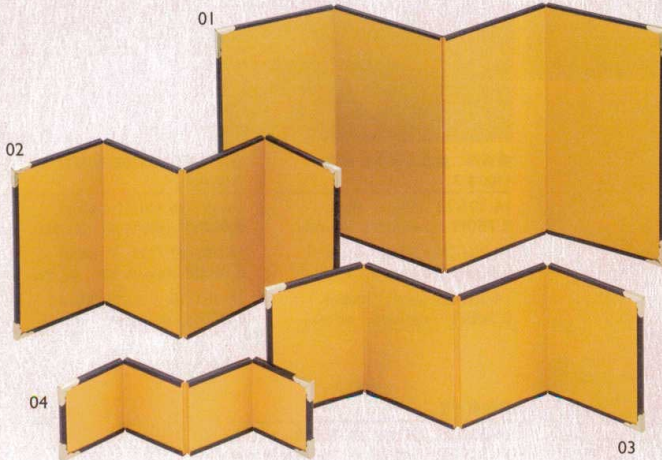

金  
屏  
風

- 鍋・コンロ P208-225
- せいろ P226-230
- 紙製品 P231-298
- 演出小物 P299-317
- 什器・備品 P318-380
- サイン P381-405
- 浴場用品 P406-411
- ギフト P412-418
- 品名索引 P422-439
- 番号索引 P440-449

ハレの日を艶やかに装い  
優雅な気分ですごしていただく。

- 14-302-01 (64202) 4曲ミニ金屏風(大) 2,500円 約40.5(10)×H22cm
- 14-302-02 (64203) 4曲ミニ金屏風(中) 1,600円 約30.5(7.5)×H15cm
- 14-302-03 (64204) 4曲ミニ金屏風(小) 1,300円 約30.5(7.5)×H11cm
- 14-302-04 (64247) 4曲ミニ金屏風(特小) 1,300円 約21(5)×H6cm