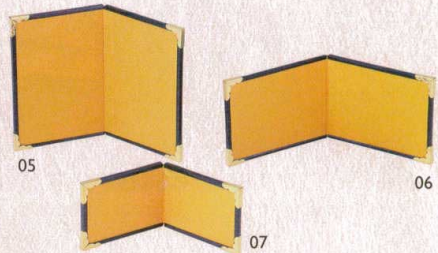

金  
屏  
風

- 鍋・コンロ P208-225
- せいろ P226-230
- 紙製品 P231-298
- 演出小物 P299-317
- 什器・備品 P318-380
- サイン P381-405
- 浴場用品 P406-411
- ギフト P412-418
- 品名索引 P422-439
- 番号索引 P440-449

ハレの日を艶やかに装い  
優雅な気分ですごしていただく。

- 14-302-01 (64202) 4曲ミニ金屏風(大) 2,500円 約40.5(10)×H22cm
- 14-302-02 (64203) 4曲ミニ金屏風(中) 1,600円 約30.5(7.5)×H15cm
- 14-302-03 (64204) 4曲ミニ金屏風(小) 1,300円 約30.5(7.5)×H11cm
- 14-302-04 (64247) 4曲ミニ金屏風(特小) 1,300円 約21(5)×H6cm