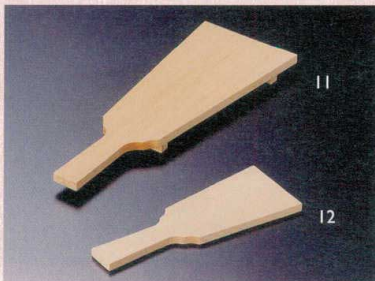

色や形の可愛らしさで
柔らかな雰囲気 연출します。

14-303-08 (38403) ひのき羽子板皿(塗装付) **1,600円** 約26×11×H2cm
 14-303-09 (26474) 紅白鏡もち珍味入 **160円** 約φ5.7×H4cm
 14-303-10 (61311) 白木ミニ三宝 **950円** 約7.5×7.5×H4.3cm

14-303-11 (38413) 白木羽子板(大)(無塗装) **1,100円** 約8.3×22cm
 14-303-12 (38409) 白木ミニ羽子板(無塗装) **250円** 約5.7×14.6cm