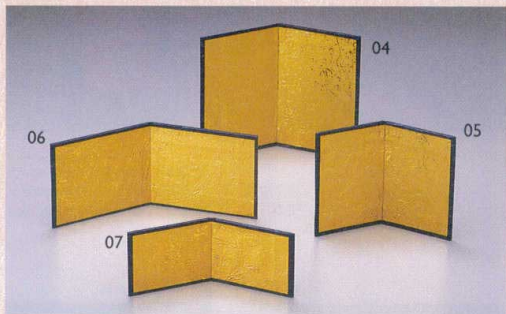

Catalogue No.
20153-303

お正月の演出小物

14-303-01 (23306) 漢字十二支屏風(大) **1,250円** 約17×13cm
 14-303-02 (23307) 漢字十二支屏風(中) **900円** 約15×10cm
 14-303-03 (23308) 漢字十二支屏風(小) **800円** 約12×8.5cm

14-303-04 (64016) 紺雲龍・2曲ミニ金屏風 大 **450円** 約15.2×H11cm
 14-303-05 (64015) 紺雲龍・2曲ミニ金屏風 小 **400円** 約12×H8.6cm
 14-303-06 (64018) 紺雲龍・2曲ミニ金屏風 横長・大 **480円** 約18×H7cm
 14-303-07 (64017) 紺雲龍・2曲ミニ金屏風 横長・小 **380円** 約13.2×H5cm

色や形の可愛らしさで
柔らかな雰囲気 연출します。

14-303-08 (38403) ひのき羽子板皿(塗装付) **1,600円** 約26×11×H2cm
 14-303-09 (26474) 紅白鏡もち珍味入 **160円** 約φ5.7×H4cm
 14-303-10 (61311) 白木ミニ三宝 **950円** 約7.5×7.5×H4.3cm

14-303-11 (38413) 白木羽子板(大)(無塗装) **1,100円** 約8.3×22cm
 14-303-12 (38409) 白木ミニ羽子板(無塗装) **250円** 約5.7×14.6cm

14-303-13 (38411) 金箔羽子板(大) **2,100円** 約9.3×22cm
 14-303-14 (38410) 金箔ミニ羽子板 **1,100円** 約5.7×14.6cm

14-303-15 (38427) 羽子板飾り 赤 **110円** 約3×7.5cm
 14-303-16 (38428) 羽子板飾り ピンク **110円** 約3×7.5cm
 14-303-17 (64077) 金羽子板(羽根付) **360円** 約9.7×4.8cm
 ※15、16は絵柄が個々異なります。