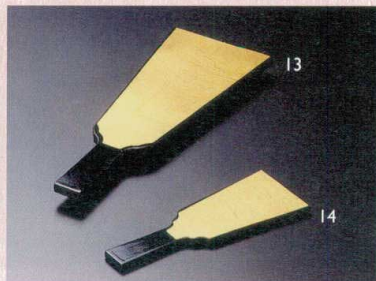

Catalogue No.
20153-303

お正月の演出小物

14-303-01 (23306) 漢字十二支屏風(大) **1,250円** 約17×13cm
 14-303-02 (23307) 漢字十二支屏風(中) **900円** 約15×10cm
 14-303-03 (23308) 漢字十二支屏風(小) **800円** 約12×8.5cm

14-303-04 (64016) 紺雲龍・2曲ミニ金屏風 大 **450円** 約15.2×H11cm
 14-303-05 (64015) 紺雲龍・2曲ミニ金屏風 小 **400円** 約12×H8.6cm
 14-303-06 (64018) 紺雲龍・2曲ミニ金屏風 横長・大 **480円** 約18×H7cm
 14-303-07 (64017) 紺雲龍・2曲ミニ金屏風 横長・小 **380円** 約13.2×H5cm

色や形の可愛らしさで
柔らかな雰囲気 연출します。

14-303-08 (38403) ひのき羽子板皿(塗装付) **1,600円** 約26×11×H2cm
 14-303-09 (26474) 紅白鏡もち珍味入 **160円** 約φ5.7×H4cm
 14-303-10 (61311) 白木ミニ三宝 **950円** 約7.5×7.5×H4.3cm

14-303-11 (38413) 白木羽子板(大)(無塗装) **1,100円** 約8.3×22cm
 14-303-12 (38409) 白木ミニ羽子板(無塗装) **250円** 約5.7×14.6cm

14-303-13 (38411) 金箔羽子板(大) **2,100円** 約9.3×22cm
 14-303-14 (38410) 金箔ミニ羽子板 **1,100円** 約5.7×14.6cm

14-303-15 (38427) 羽子板飾り 赤 **110円** 約3×7.5cm
 14-303-16 (38428) 羽子板飾り ピンク **110円** 約3×7.5cm
 14-303-17 (64077) 金羽子板(羽根付) **360円** 約9.7×4.8cm
 ※15、16は絵柄が個々異なります。