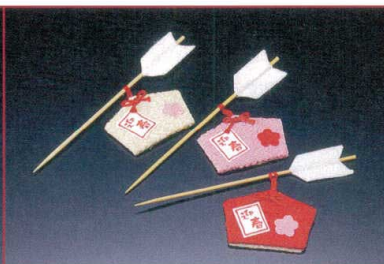

ピュッフェ
P115-123

竹製品
P124-147

金彩・銀彩
P148-150

弁当
P151-175

ちりめん(5本入)
14-309-13 (25872) 追羽根ピック 1,350円 (1本当り270円) 約3×L12.5cm
14-309-14 (25873) コマピック 950円 (1本当り190円) 約2.5×L12cm
14-309-15 (25871) 羽子板ピック 950円 (1本当り190円) 約2.5×L15cm
<赤2本、ピンク2本、黄1本>