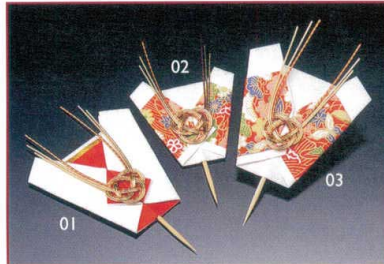

Catalogue No.
20153-309

飾り陽子

祝いのし(50ケ入)
14-309-01 (25843) 紅白 2,000円 (1ヶ当り40円) 約7×H11.5(7)cm
14-309-02 (25842) 小 1,750円 (1ヶ当り35円) 約5.6×H10.5(5.5)cm
14-309-03 (25841) 大 1,950円 (1ヶ当り39円) 約7×H11.5(7)cm

祝いのし飾り(50ケ入)
14-309-04 (25914) 御幣 3,300円 (1ヶ当り66円) 約4.7×L11.5cm
14-309-05 (25915) 市松 3,400円 (1ヶ当り68円) 約7.8×L11.3cm

水引もち花ピック(20本入)
14-309-06 (25879) 2,600円 (1ヶ当り130円) 約L21.5cm

調理道具
P26-42

卓上用品
P43-62

膳・盆
P63-67

木の器
P68-90

盛込
P91-114

水引祝い飾り(楊子付)(50ケ入)
14-309-07 (25858) 華 8,000円 (1ヶ当り160円) 約4.5×L13cm
14-309-08 (25859) 松錦 4,100円 (1ヶ当り82円) 約6.8×L11.5cm