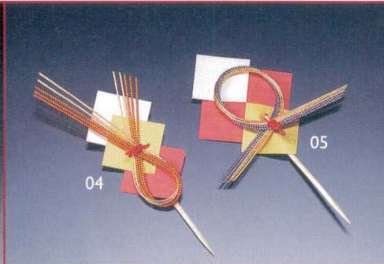

Catalogue No.
20153-309

飾り陽子

祝いのし(50ケ入)
14-309-01 (25843) 紅白 2,000円 (1ヶ当り40円) 約7×H11.5(7)cm
14-309-02 (25842) 小 1,750円 (1ヶ当り35円) 約5.6×H10.5(5.5)cm
14-309-03 (25841) 大 1,950円 (1ヶ当り39円) 約7×H11.5(7)cm

祝いのし飾り(50ケ入)
14-309-04 (25914) 御幣 3,300円 (1ヶ当り66円) 約4.7×L11.5cm
14-309-05 (25915) 市松 3,400円 (1ヶ当り68円) 約7.8×L11.3cm

水引もち花ピック(20本入)
14-309-06 (25879) 2,600円 (1ヶ当り130円) 約L21.5cm

調理道具
P26-42

卓上用品
P43-62

膳・盆
P63-67

木の器
P68-90

盛込
P91-114

水引祝い飾り(楊子付)(50ケ入)
14-309-07 (25858) 華 8,000円 (1ヶ当り160円) 約4.5×L13cm
14-309-08 (25859) 松錦 4,100円 (1ヶ当り82円) 約6.8×L11.5cm