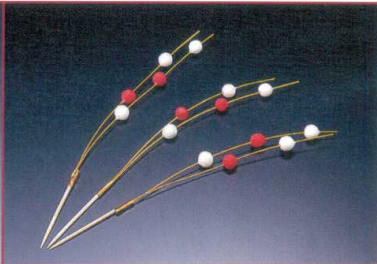

水引もち花ピック(20本入)
14-309-06 (25879) 2,600円 (1ヶ当り130円) 約L21.5cm

調理道具
P26-42

卓上用品
P43-62

膳・盆
P63-67

木の器
P68-90

盛込
P91-114

水引祝い飾り(楊子付)(50ケ入)
14-309-07 (25858) 華 8,000円 (1ヶ当り160円) 約4.5×L13cm
14-309-08 (25859) 松錦 4,100円 (1ヶ当り82円) 約6.8×L11.5cm