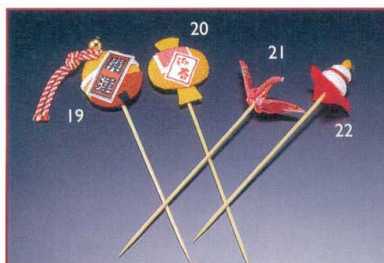

ちりめん絵馬破魔矢ピック(5本入)<赤2本、ピンク2本、白1本>
14-309-16 (25874) 1,000円 (1本当り200円)
約L12cm/絵馬:約4.5×3.3cm

ちりめん梅花ピック(5本入) <ピンク3本、赤2本>
14-309-17 (25898) 600円 (1本当り120円) 約3×L14cm
ちりめん末広扇子ピック(5本入) <赤2本、黄2本、紫1本>
14-309-18 (25897) 600円 (1本当り120円) 約4.2×L13cm

酒の器
P195-199

そば・うどん
P200-207

鍋・コンロ
P208-225

せいろ
P226-230

ちりめん(5本入)
14-309-19 (25900) 宝来開運ピック 950円 (1本当り190円) 約3.2×L14cm
14-309-20 (25899) 小槌ピック 900円 (1本当り180円) 約3.2×L14cm
14-309-21 (25895) 折鶴ピック 500円 (1本当り100円) 約1.8×L13.5cm
14-309-22 (25896) 鏡もちピック 850円 (1本当り170円) 約2×L13cm