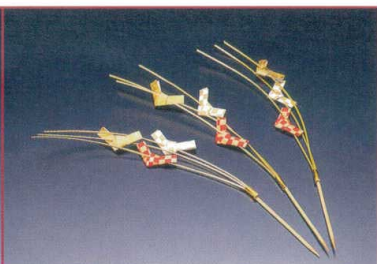

水引もち花ピック(20本入)
14-309-06 (25879) 2,600円 (1ヶ当り130円) 約L21.5cm

調理道具
P26-42

卓上用品
P43-62

膳・盆
P63-67

木の器
P68-90

盛込
P91-114

水引祝い飾り(楊子付)(50ケ入)
14-309-07 (25858) 華 8,000円 (1ヶ当り160円) 約4.5×L13cm
14-309-08 (25859) 松錦 4,100円 (1ヶ当り82円) 約6.8×L11.5cm

水引祝い飾り(楊子付)(50ケ入)
14-309-09 (25746) 梅 5,400円 (1ヶ当り108円) 約5.5×L9.2cm
14-309-10 (25745) 竹 4,600円 (1ヶ当り92円) 約5.5×L9.2cm
14-309-11 (25744) 松 5,000円 (1ヶ当り100円) 約5.5×L9.2cm

おみくじピック(20ケ入)
14-309-12 (25836) 1,650円 (1ヶ当り82.5円) 約L21cm