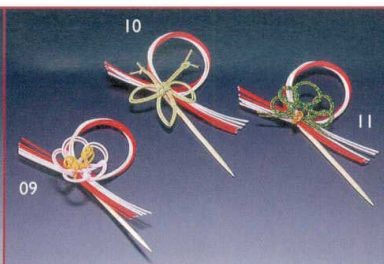

水引もち花ピック(20本入)
14-309-06 (25879) 2,600円 (1ヶ当り130円) 約L21.5cm

調理道具
P26-42

卓上用品
P43-62

膳・盆
P63-67

木の器
P68-90

盛込
P91-114

水引祝い飾り(楊子付)(50ケ入)
14-309-07 (25858) 華 8,000円 (1ヶ当り160円) 約4.5×L13cm
14-309-08 (25859) 松錦 4,100円 (1ヶ当り82円) 約6.8×L11.5cm

水引祝い飾り(楊子付)(50ケ入)
14-309-09 (25746) 梅 5,400円 (1ヶ当り108円) 約5.5×L9.2cm
14-309-10 (25745) 竹 4,600円 (1ヶ当り92円) 約5.5×L9.2cm
14-309-11 (25744) 松 5,000円 (1ヶ当り100円) 約5.5×L9.2cm

おみくじピック(20ケ入)
14-309-12 (25836) 1,650円 (1ヶ当り82.5円) 約L21cm