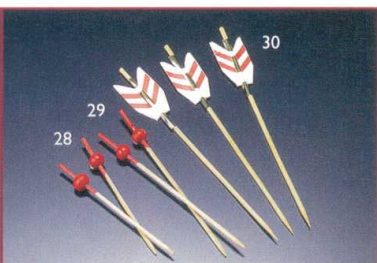

南天串 赤(10本入)
14-309-28 (21129) 7cm 160円 (1本当り16円) 約L7cm
14-309-29 (21128) 9cm 160円 (1本当り16円) 約L9cm
破魔矢串(100本入)
14-309-30 (21130) 12cm 1,850円 (1本当り18.5円) 約L12cm

紙製品
P231-298

演出小物
P299-317

什器・備品
P318-380

サイン
P381-405

浴場用品
P406-411

ギフト
P412-418

品名索引
P422-439

番号索引
P440-449

【注意】演出小物を食品に直接飾る場合、ピック部・ラミネート部を除き、OPクリアシート類を敷いてご使用ください。