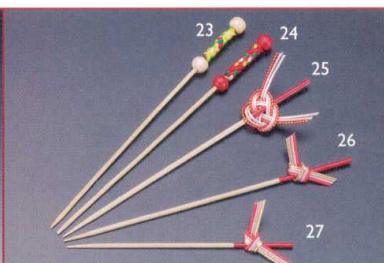

酒の器
P195-199

そば・うどん
P200-207

鍋・コンロ
P208-225

せいろ
P226-230

ちりめん(5本入)
14-309-19 (25900) 宝来開運ピック 950円 (1本当り190円) 約3.2×L14cm
14-309-20 (25899) 小槌ピック 900円 (1本当り180円) 約3.2×L14cm
14-309-21 (25895) 折鶴ピック 500円 (1本当り100円) 約1.8×L13.5cm
14-309-22 (25896) 鏡もちピック 850円 (1本当り170円) 約2×L13cm

京串(10本入)
14-309-23 (21125) 黄 160円 (1本当り16円) 約L12cm
14-309-24 (21124) 赤 160円 (1本当り16円) 約L12cm
祝い串 赤(10本入)
14-309-25 (21081) 500円 (1本当り50円) 約L12cm
織部串 赤(10本入)
14-309-26 (21082) 12cm 300円 (1本当り30円) 約L12cm
14-309-27 (21083) 9cm 300円 (1本当り30円) 約L9cm