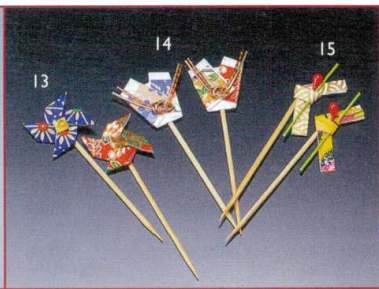

プチピック(5本入)

14-310-13 (25840) 風車	145円 (1本当り29円) 約L7.5cm
14-310-14 (25839) のし	175円 (1本当り35円) 約L8.5cm
14-310-15 (25838) 結び	175円 (1本当り35円) 約L9cm

※各色混合

【注意】 演出小物を食品に直接飾る場合、ピック部・ラミネート部を除き、OPクリアシート類を敷いてご使用ください。