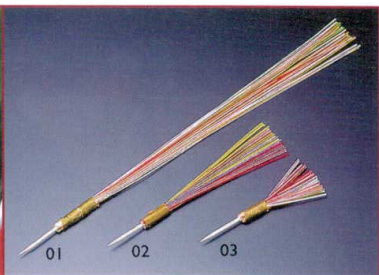

Catalogue No.
20153-310

飾り楊子

- 調理道具 P26-42
- 卓上用品 P43-62
- 膳・盆 P63-67
- 木の器 P68-90
- 盛込 P91-114
- ピュッフェ P115-123
- 竹製品 P124-147
- 金彩・銀彩 P148-150
- 弁当 P151-175
- 小鉢・陶器 P176-194
- 酒の器 P195-199

塩吹水引

14-310-01 (25188) 中 (50本入)	7,000円 (1本当り140円) 約L33cm
14-310-02 (25189) 小 (100本入)	10,000円 (1本当り100円) 約L17cm
14-310-03 (25192) 特小 (100本入)	6,500円 (1本当り65円) 約L12cm

14-310-04 (25113) 稲穂(100本入)
2,800円 (1本当り28円) 約18~20cm
※出荷時の状態はAです。熱した油で揚げるとBになります。

- そば・うどん P200-207
- 鍋・コンロ P208-225
- せいろ P226-230
- 紙製品 P231-298

レインボー水引(100本入)

14-310-05 (25709) 大	6,000円 (1本当り60円) 約L17.5cm
14-310-06 (25710) 小	5,500円 (1本当り55円) 約L12.5cm