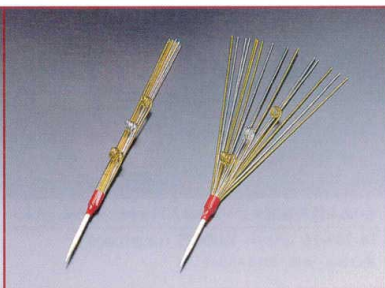

Catalogue No.
20153-310

飾り楊子

- 調理道具 P26-42
- 卓上用品 P43-62
- 膳・盆 P63-67
- 木の器 P68-90
- 盛込 P91-114
- ピュッフェ P115-123
- 竹製品 P124-147
- 金彩・銀彩 P148-150
- 弁当 P151-175
- 小鉢・陶器 P176-194
- 酒の器 P195-199

塩吹水引

14-310-01 (25188) 中 (50本入)	7,000円 (1本当り140円) 約L33cm
14-310-02 (25189) 小 (100本入)	10,000円 (1本当り100円) 約L17cm
14-310-03 (25192) 特小 (100本入)	6,500円 (1本当り65円) 約L12cm

14-310-04 (25113) 稲穂(100本入)
2,800円 (1本当り28円) 約18~20cm
※出荷時の状態はAです。熱した油で揚げるとBになります。

- そば・うどん P200-207
- 鍋・コンロ P208-225
- せいろ P226-230
- 紙製品 P231-298

レインボー水引(100本入)

14-310-05 (25709) 大	6,000円 (1本当り60円) 約L17.5cm
14-310-06 (25710) 小	5,500円 (1本当り55円) 約L12.5cm