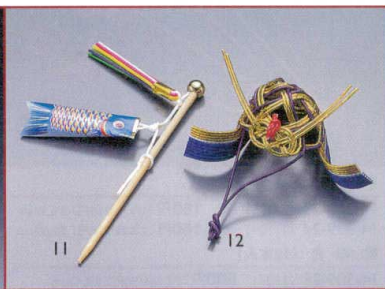

14-310-11 (25684) こいのぼり飾り (50ヶ入)
2,700円 (1ヶ当り54円) 約L9cm
14-310-12 (25685) 水引かぶと (50ヶ入)
7,250円 (1ヶ当り145円) 約W6.5cm