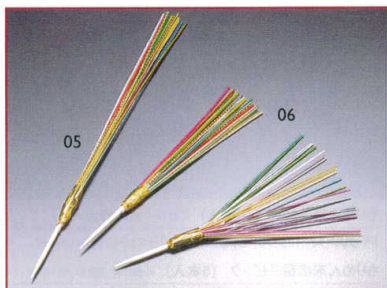

Catalogue No.
20153-310

飾り楊子

- 調理道具 P26-42
- 卓上用品 P43-62
- 膳・盆 P63-67
- 木の器 P68-90
- 盛込 P91-114
- ピュッフェ P115-123
- 竹製品 P124-147
- 金彩・銀彩 P148-150
- 弁当 P151-175
- 小鉢・陶器 P176-194
- 酒の器 P195-199

塩吹水引

14-310-01 (25188) 中 (50本入)	7,000円 (1本当り140円) 約L33cm
14-310-02 (25189) 小 (100本入)	10,000円 (1本当り100円) 約L17cm
14-310-03 (25192) 特小 (100本入)	6,500円 (1本当り65円) 約L12cm

14-310-04 (25113) 稲穂(100本入)
2,800円 (1本当り28円) 約18~20cm
※出荷時の状態はAです。熱した油で揚げるとBになります。

- そば・うどん P200-207
- 鍋・コンロ P208-225
- せいろ P226-230
- 紙製品 P231-298

レインボー水引(100本入)

14-310-05 (25709) 大	6,000円 (1本当り60円) 約L17.5cm
14-310-06 (25710) 小	5,500円 (1本当り55円) 約L12.5cm