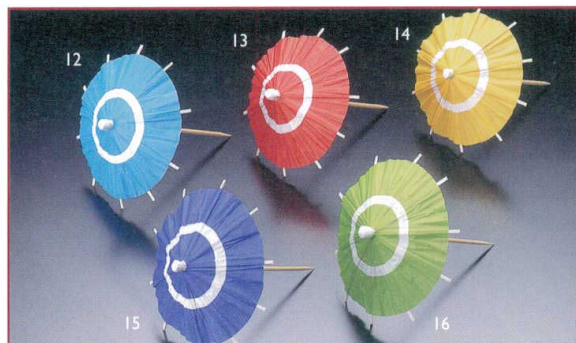

サイン
P381-405

浴場用品
P406-411

ギフト
P412-418

品名索引
P422-439

番号索引
P440-449

14-311-08 (64814) 黒文字友禅楊枝 3本セット **300円** 約10.5×14.5cm (楊枝十小袋サイズ約9×3.5cm)※各柄混合
14-311-09 (64813) 黒文字友禅楊枝 5本セット **450円** 約10.5×14.5cm (楊枝十小袋サイズ約9×3.5cm)※各柄混合
14-311-10 (64815) 黒文字華友禅楊枝 5本セット **280円** 約10.5×14.5cm (楊枝十小袋サイズ約9×3.5cm)※各柄混合

14-311-11 (64175) 友禅紙人形 (楊子付) (200本入)
9,000円 (1本当り45円) 約L6.8cm

ミニ蛇ノ目傘B(小) (200本入)
14-311-12 (64183) 青 **4,000円** (1本当り20円) 約φ8.5×H10cm
14-311-13 (64181) 赤 **4,000円** (1本当り20円) 約φ8.5×H10cm
14-311-14 (64185) 黄 **4,000円** (1本当り20円) 約φ8.5×H10cm
14-311-15 (64182) 紫 **4,000円** (1本当り20円) 約φ8.5×H10cm
14-311-16 (64184) 緑 **4,000円** (1本当り20円) 約φ8.5×H10cm