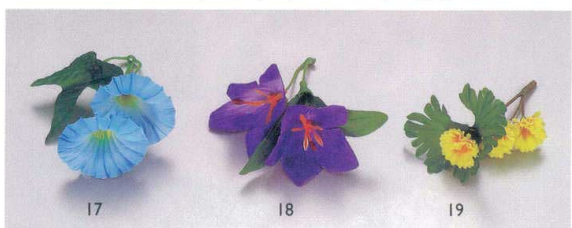

四季の花ごよみ

*材質:プラスチック
(ポリエチレン、ポリエステル)

四季の花ごよみ

14-313-10 (64250) 梅(100ケ入) **4,500円** (1ケ当り45円) 約L13cm
14-313-11 (64330) 桃(100ケ入) **5,000円** (1ケ当り50円) 約L10cm
14-313-12 (64251) 桜(100ケ入) **4,000円** (1ケ当り40円) 約L6cm
14-313-13 (64258) すずらん(100ケ入) **4,500円** (1ケ当り45円) 約L15cm

四季の花ごよみ

14-313-14 (64252) アヤメ(100ケ入) **4,500円** (1ケ当り45円) 約L10cm
14-313-15 (64253) あじさい(100ケ入) **8,500円** (1ケ当り85円) 約L12cm
14-313-16 (64254) 朝顔(ピンク)(100ケ入) **4,000円** (1ケ当り40円) 約L9cm

四季の花ごよみ

14-313-17 (64336) 朝顔(ブルー)(100ケ入) **4,000円** (1ケ当り40円) 約L9cm
14-313-18 (64256) キキョウ(100ケ入) **4,500円** (1ケ当り45円) 約L9cm
14-313-19 (64257) 菊(100ケ入) **4,000円** (1ケ当り40円) 約L8cm

四季の花ごよみ

14-313-20 (64259) ハス(100ケ入) **4,500円** (1ケ当り45円) 約9×H3.5cm
14-313-21 (64333) 松竹梅(100ケ入) **6,000円** (1ケ当り60円) 約L11cm
14-313-22 (64220) もみじ(100ケ入) **4,000円** (1ケ当り40円) 約L12cm

四季の花ごよみ

14-313-23 (64332) 栗(茶)(200ケ入) **6,700円** (1ケ当り33.5円) 約L8cm
14-313-24 (64331) 栗(緑)(200ケ入) **6,700円** (1ケ当り33.5円) 約L8cm
14-313-25 (25227) 白竹ミニ花立 **230円** ※花立のみ 約φ3.7×H4.5cm