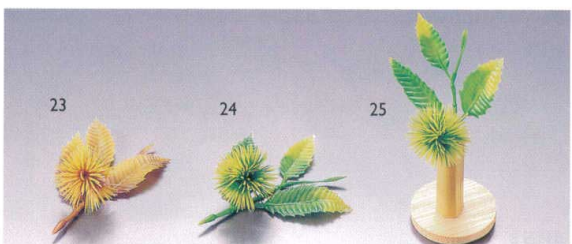

四季の花ごよみ

*材質:プラスチック
(ポリエチレン、ポリエステル)

四季の花ごよみ

14-313-10 (64250) 梅(100ケ入) **4,500円** (1ケ当り45円) 約L13cm
14-313-11 (64330) 桃(100ケ入) **5,000円** (1ケ当り50円) 約L10cm
14-313-12 (64251) 桜(100ケ入) **4,000円** (1ケ当り40円) 約L6cm
14-313-13 (64258) すずらん(100ケ入) **4,500円** (1ケ当り45円) 約L15cm

四季の花ごよみ

14-313-14 (64252) アヤメ(100ケ入) **4,500円** (1ケ当り45円) 約L10cm
14-313-15 (64253) あじさい(100ケ入) **8,500円** (1ケ当り85円) 約L12cm
14-313-16 (64254) 朝顔(ピンク)(100ケ入) **4,000円** (1ケ当り40円) 約L9cm

四季の花ごよみ

14-313-17 (64336) 朝顔(ブルー)(100ケ入) **4,000円** (1ケ当り40円) 約L9cm
14-313-18 (64256) キキョウ(100ケ入) **4,500円** (1ケ当り45円) 約L9cm
14-313-19 (64257) 菊(100ケ入) **4,000円** (1ケ当り40円) 約L8cm

四季の花ごよみ

14-313-20 (64259) ハス(100ケ入) **4,500円** (1ケ当り45円) 約9×H3.5cm
14-313-21 (64333) 松竹梅(100ケ入) **6,000円** (1ケ当り60円) 約L11cm
14-313-22 (64220) もみじ(100ケ入) **4,000円** (1ケ当り40円) 約L12cm

四季の花ごよみ

14-313-23 (64332) 栗(茶)(200ケ入) **6,700円** (1ケ当り33.5円) 約L8cm
14-313-24 (64331) 栗(緑)(200ケ入) **6,700円** (1ケ当り33.5円) 約L8cm
14-313-25 (25227) 白竹ミニ花立 **230円** ※花立のみ 約φ3.7×H4.5cm