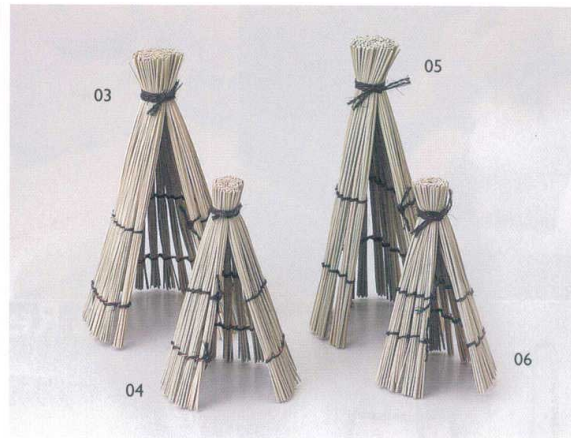

Catalogue No.
20153-317

雪囲い・金箔・金粉

14-317-01 (22143) 染竹・雪囲い **2,100円** 約φ11×H16.5cm
14-317-02 (25165) 白竹・雪囲い **1,650円** 約φ11×H16.5cm
※演出小物はイメージです。

イ草雪囲い (銅線タイプ) *銅線巻なので形が整えやすいです。
14-317-03 (25111) 大 **800円** 約φ10×H18.5cm
14-317-04 (25112) 小 **700円** 約φ7×H13.5cm
イ草雪囲い
14-317-05 (25115) 大 **700円** 約φ10×H18.5cm
14-317-06 (25114) 小 **600円** 約φ7×H13.5cm

14-317-07 (25149) ワラ雪囲い **580円** 約H15cm
14-317-08 (25856) 水引雪囲い **550円** 約H14cm
※陶器別売

14-317-09 (17220) ワラつと **360円** 約φ3×20cm
14-317-10 (25122) イ草つと **330円** 約φ3×20cm

14-317-11 (63905) 金粉スプレー (L) 180ml
時価 金箔約0.1g