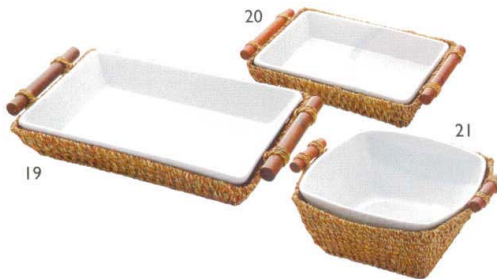

厚手ガラス大鉢

14-322-04 (44396) 丸型	8,500円	約φ41×H9cm
14-322-05 (44397) 角型	6,500円	約35×35×H6cm
14-322-06 (44398) 丸波(浅型)	4,500円	約φ34×H4.5cm

厚手ガラス大鉢 花びら深型

14-322-09 (45001)	9,000円	約φ43×H13.5cm
-------------------	--------	--------------

〈厚手ガラス大鉢・ガラス葉脈大鉢のお取り扱いについて〉
 ・手洗いでお願いします。食器洗浄機には対応しておりません。
 ・急激な温度変化は避けてください。破損する恐れがあります。
 ・手作りのためサイズに若干のバラツキがあります。

ガラス葉脈大鉢

14-322-10 (25930) クリアー	7,800円	約36×33×H12cm
14-322-11 (25931) イエロー	7,800円	約36×33×H12cm
14-322-12 (25932) パープル	7,800円	約36×33×H12cm
14-322-13 (25934) レインボー	9,800円	約36×33×H12cm

陶器 白 籠付 楕円皿

14-322-14 (25963) 絵柄付	3,800円	約51×35×H7.5cm
14-322-15 (25964) 深型	2,800円	約43×29×H8cm

陶器 白 籠付 舟型皿

14-322-16 (25965) 大	2,500円	約49.5×20.5×H6.5cm
14-322-17 (25966) 中	2,300円	約38×19×H7.5cm
14-322-18 (25967) 小	2,200円	約36.5×18×H4.2cm