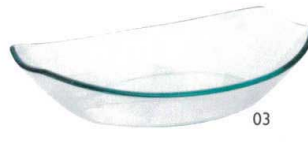

Catalogue No.
20153-322

陳列用容器 (ガラス製・陶製)

厚手ガラス大鉢 舟型

14-322-01 (44391) 大	12,500円	約59.7×35.6×H17cm
14-322-02 (44394) 小	7,400円	約49×27.5×H13cm
14-322-03 (44395) 広口	8,500円	約54×36.5×H11.5cm

厚手ガラス大鉢 花びら型

14-322-07 (44399) 大	7,200円	約47×H9cm
14-322-08 (45000) 小	5,900円	約38.5×H8cm

厚手ガラス大鉢

14-322-04 (44396) 丸型	8,500円	約φ41×H9cm
14-322-05 (44397) 角型	6,500円	約35×35×H6cm
14-322-06 (44398) 丸波(浅型)	4,500円	約φ34×H4.5cm

厚手ガラス大鉢 花びら深型

14-322-09 (45001)	9,000円	約φ43×H13.5cm
-------------------	--------	--------------

〈厚手ガラス大鉢・ガラス葉脈大鉢のお取り扱いについて〉
 ・手洗いでお願いします。食器洗浄機には対応しておりません。
 ・急激な温度変化は避けてください。破損する恐れがあります。
 ・手作りのためサイズに若干のバラツキがあります。

ガラス葉脈大鉢

14-322-10 (25930) クリアー	7,800円	約36×33×H12cm
14-322-11 (25931) イエロー	7,800円	約36×33×H12cm
14-322-12 (25932) パープル	7,800円	約36×33×H12cm
14-322-13 (25934) レインボー	9,800円	約36×33×H12cm