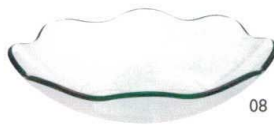

Catalogue No.
20153-322

陳列用容器 (ガラス製・陶製)

厚手ガラス大鉢 舟型

14-322-01 (44391) 大	12,500円	約59.7×35.6×H17cm
14-322-02 (44394) 小	7,400円	約49×27.5×H13cm
14-322-03 (44395) 広口	8,500円	約54×36.5×H11.5cm

厚手ガラス大鉢 花びら型

14-322-07 (44399) 大	7,200円	約47×H9cm
14-322-08 (45000) 小	5,900円	約38.5×H8cm

厚手ガラス大鉢

14-322-04 (44396) 丸型	8,500円	約φ41×H9cm
14-322-05 (44397) 角型	6,500円	約35×35×H6cm
14-322-06 (44398) 丸波(浅型)	4,500円	約φ34×H4.5cm

厚手ガラス大鉢 花びら深型

14-322-09 (45001)	9,000円	約φ43×H13.5cm
-------------------	--------	--------------

〈厚手ガラス大鉢・ガラス葉脈大鉢のお取り扱いについて〉
 ・手洗いでお願いします。食器洗浄機には対応しておりません。
 ・急激な温度変化は避けてください。破損する恐れがあります。
 ・手作りのためサイズに若干のバラツキがあります。

ガラス葉脈大鉢

14-322-10 (25930) クリアー	7,800円	約36×33×H12cm
14-322-11 (25931) イエロー	7,800円	約36×33×H12cm
14-322-12 (25932) パープル	7,800円	約36×33×H12cm
14-322-13 (25934) レインボー	9,800円	約36×33×H12cm