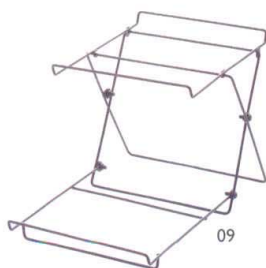

03

04

洗える籐籠風バスケット 小判・大
14-323-03 (44297) こげ茶 3,400円 約40×28×H8cm
14-323-04 (44298) 茶 3,400円 約40×28×H8cm
14-323-05 (44299) 白 3,400円 約40×28×H8cm

07

06

08

洗える籐籠風バスケット 長角・深型
14-323-06 (44291) こげ茶 4,500円 約40×30×H10cm
14-323-07 (44292) 茶 4,500円 約40×30×H10cm
14-323-08 (44293) 白 4,500円 約40×30×H10cm

09

洗える籐籠風バスケット用 アイアンディスプレイアーム (折りたたみ式)
14-323-09 (45020) 2,100円 約23×36×H23cm
※折りたたみ時:約23×29×H7.5cm
※アームのみ・バスケット別売
※洗える籐籠風バスケット小判・大が2段ディスプレイできます。

11

12

10

洗える籐籠風バスケット 長角・浅型
14-323-10 (44294) こげ茶 3,200円 約40×30×H4cm
14-323-11 (44295) 茶 3,200円 約40×30×H4cm
14-323-12 (44296) 白 3,200円 約40×30×H4cm

柳ディスプレイかご ビッグサイズの盛りかごでたっぷりディスプレイ。

13

14

16

15

柳かご
14-323-13 (42300) 傾斜型 8,000円 約60×60×H30(15)cm
14-323-14 (42301) 楕円型 6,700円 約60×43×H18(10)cm

柳かご 箕型
14-323-15 (42304) 大 4,700円 約60×46×H23cm
14-323-16 (42305) 小 3,750円 約49×44×H20cm