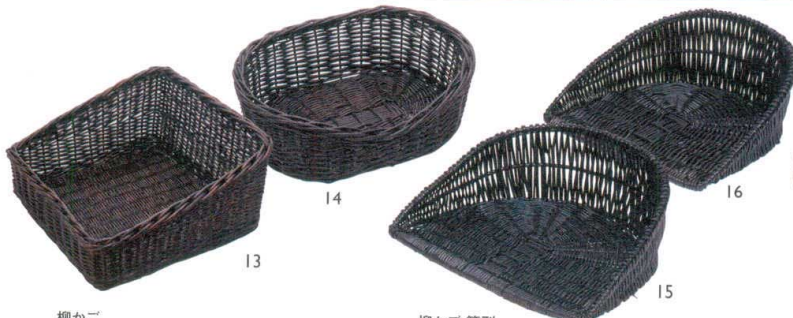

03

04

洗える籐籠風バスケット 小判・大
14-323-03 (44297) こげ茶 3,400円 約40×28×H8cm
14-323-04 (44298) 茶 3,400円 約40×28×H8cm
14-323-05 (44299) 白 3,400円 約40×28×H8cm

07

06

08

洗える籐籠風バスケット 長角・深型
14-323-06 (44291) こげ茶 4,500円 約40×30×H10cm
14-323-07 (44292) 茶 4,500円 約40×30×H10cm
14-323-08 (44293) 白 4,500円 約40×30×H10cm

09

洗える籐籠風バスケット用 アイアンディスプレイアーム (折りたたみ式)
14-323-09 (45020) 2,100円 約23×36×H23cm
※折りたたみ時:約23×29×H7.5cm
※アームのみ・バスケット別売
※洗える籐籠風バスケット小判・大が2段ディスプレイできます。

11

12

10

洗える籐籠風バスケット 長角・浅型
14-323-10 (44294) こげ茶 3,200円 約40×30×H4cm
14-323-11 (44295) 茶 3,200円 約40×30×H4cm
14-323-12 (44296) 白 3,200円 約40×30×H4cm

柳ディスプレイかご ビッグサイズの盛りかごでたっぷりディスプレイ。

13

14

16

15

柳かご
14-323-13 (42300) 傾斜型 8,000円 約60×60×H30(15)cm
14-323-14 (42301) 楕円型 6,700円 約60×43×H18(10)cm

柳かご 箕型
14-323-15 (42304) 大 4,700円 約60×46×H23cm
14-323-16 (42305) 小 3,750円 約49×44×H20cm