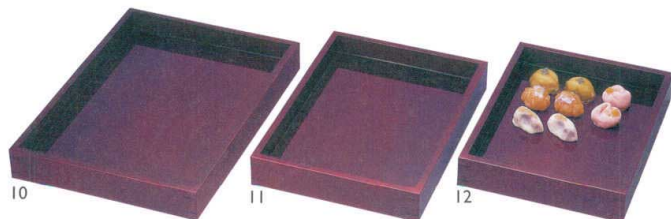

※裏面内黒(深さ朱面約3cm/黒面約0.7cm)
※姫小松盆用目皿が使用できます。

デリカバット薄型(溜)

14-327-05 (44070) 3,600円 約26×31.7×H5cm

※両面溜塗(深さ約2.9cm/約1.7cm)
※MDF製

デリカバット薄型(外黒内朱)

14-327-06 (44072) 4,950円 約26×31.7×H5cm

※両面内朱(深さ約2.9cm/約1.7cm)
※MDF製

デリカバット薄型(白木)

14-327-07 (44071) 4,700円 約26×31.7×H5cm

※両面内朱(深さ約2.9cm/約1.7cm)

姫小松盆用目皿

14-327-08 (90008) 大 2,500円 約26.3×37.5×H1.5cm
14-327-09 (90009) 小 2,350円 約24×30.4×H1.5cm

溜塗菓子番重(大)

14-327-10 (44120) 5,800円 約31×42×H5.5cm