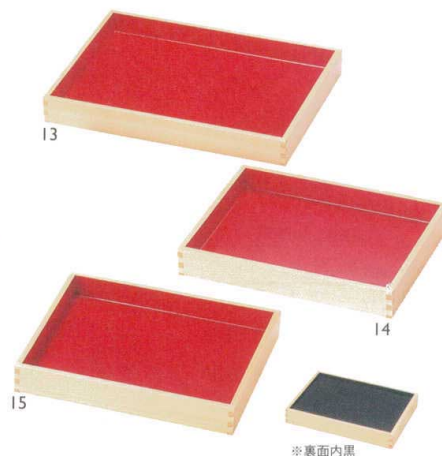

※両面溜塗(深さ約3.5cm/約1.5cm)
※P328のアクリルフードカバーがご利用いただけます。

溜塗菓子番重(中)

14-327-11 (44121) 4,800円 約27×36.5×H5.5cm

※両面溜塗(深さ約3.5cm/約1.5cm)
※P328のアクリルフードカバーがご利用いただけます。

溜塗菓子番重(小)

14-327-12 (44122) 4,500円 約26×33.5×H5.5cm

※両面溜塗(深さ約3.5cm/約1.5cm)
※P328のアクリルフードカバーがご利用いただけます。

白木デリカバット(大)

14-327-16 (44101) 5,600円 約31×42×H5.5cm

※両面内朱(深さ約3.5cm/約1.5cm)
※14-328-04~12の目皿が使用できます。
※P328のアクリルフードカバーがご利用いただけます。

白木デリカバット(中)

14-327-17 (44102) 4,850円 約27×36.5×H5.5cm

※両面内朱(深さ約3.5cm/約1.5cm)
※14-328-04~12の目皿が使用できます。
※P328のアクリルフードカバーがご利用いただけます。

白木デリカバット(小)

14-327-18 (44103) 4,600円 約26×33.5×H5.5cm

※両面内朱(深さ約3.5cm/約1.5cm)
※14-328-04~12の目皿が使用できます。
※P328のアクリルフードカバーがご利用いただけます。

ひのき惣菜盆(朱/黒)

14-327-13 (41242) 大 3,800円 約40×29×H4.6cm

※姫小松盆用目皿(大)がご利用いただけます。

14-327-14 (41243) 中 3,500円 約33×27×H4.6cm