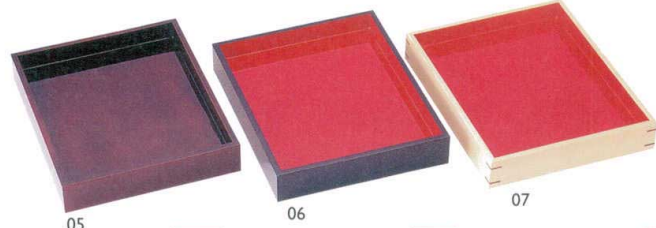

Catalogue No.
20153-327

陳列用木製バット

焼杉デリカバット

14-327-01 (44303) 大 5,300円 約29.5×39.5×H5.5cm
14-327-02 (44304) 小 4,800円 約26.5×33×H5.5cm

※両面内朱(深さ約3.5cm/約1.5cm)

姫小松盆深型

14-327-03 (44080) 大 5,100円 約29×40×H4.5cm
14-327-04 (44081) 小 4,900円 約27×33×H4.5cm

※裏面内黒(深さ朱面約3cm/黒面約0.7cm)
※姫小松盆用目皿が使用できます。

デリカバット薄型(溜)

14-327-05 (44070) 3,600円 約26×31.7×H5cm

※両面溜塗(深さ約2.9cm/約1.7cm)
※MDF製

デリカバット薄型(外黒内朱)

14-327-06 (44072) 4,950円 約26×31.7×H5cm

※両面内朱(深さ約2.9cm/約1.7cm)
※MDF製

デリカバット薄型(白木)