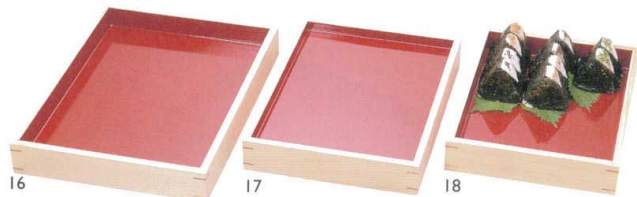

※両面溜塗(深さ約3.5cm/約1.5cm)
※P328のアクリルフードカバーがご利用いただけます。

溜塗菓子番重(中)

14-327-11 (44121) 4,800円 約27×36.5×H5.5cm

※両面溜塗(深さ約3.5cm/約1.5cm)
※P328のアクリルフードカバーがご利用いただけます。

溜塗菓子番重(小)

14-327-12 (44122) 4,500円 約26×33.5×H5.5cm

※両面溜塗(深さ約3.5cm/約1.5cm)
※P328のアクリルフードカバーがご利用いただけます。

白木デリカバット(大)

14-327-16 (44101) 5,600円 約31×42×H5.5cm

※両面内朱(深さ約3.5cm/約1.5cm)
※14-328-04~12の目皿が使用できます。
※P328のアクリルフードカバーがご利用いただけます。

白木デリカバット(中)

14-327-17 (44102) 4,850円 約27×36.5×H5.5cm

※両面内朱(深さ約3.5cm/約1.5cm)
※14-328-04~12の目皿が使用できます。
※P328のアクリルフードカバーがご利用いただけます。

白木デリカバット(小)

14-327-18 (44103) 4,600円 約26×33.5×H5.5cm

※両面内朱(深さ約3.5cm/約1.5cm)
※14-328-04~12の目皿が使用できます。
※P328のアクリルフードカバーがご利用いただけます。

ひのき惣菜盆(朱/黒)

14-327-13 (41242) 大 3,800円 約40×29×H4.6cm

※姫小松盆用目皿(大)がご利用いただけます。

14-327-14 (41243) 中 3,500円 約33×27×H4.6cm